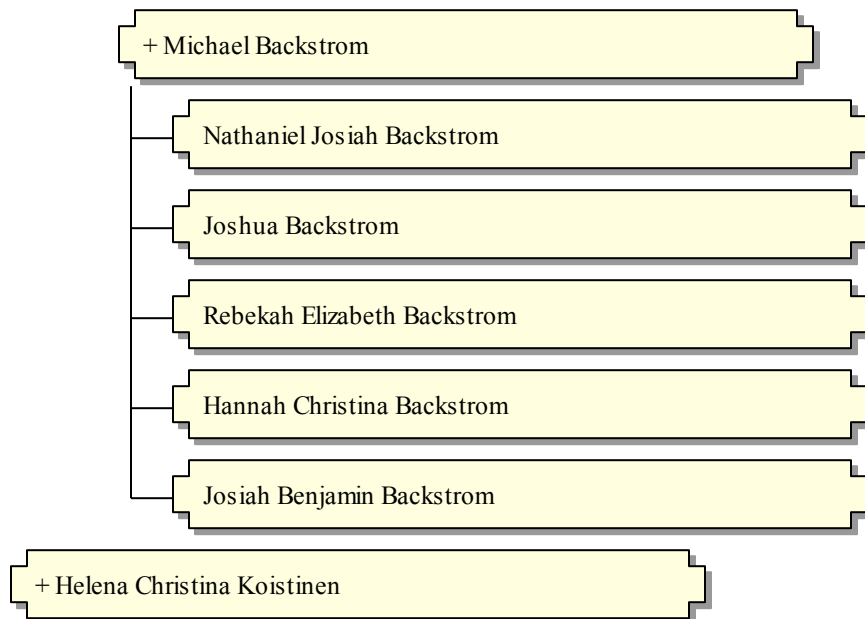

Descendants of Henry Lee Wirkkala

29 December 2011