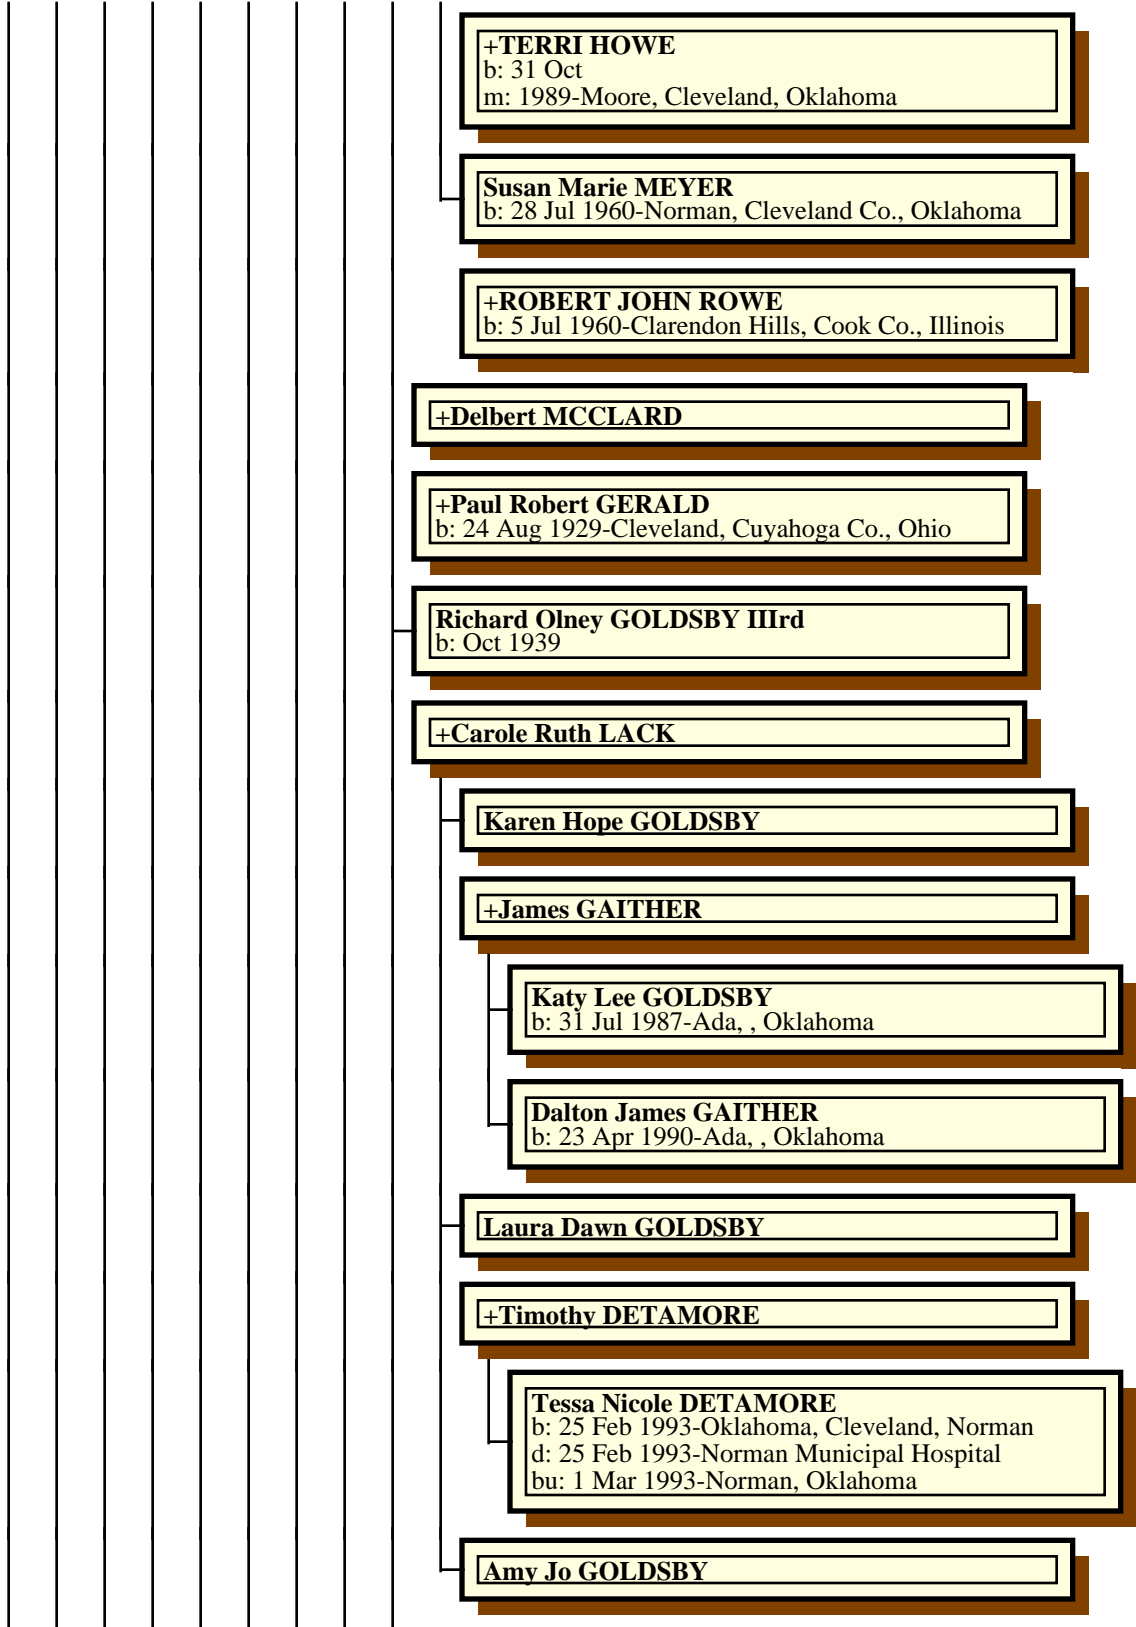

**+Dettie DUDGEON**  
 m: 18 Feb 1861

**Frank Walton GOLDSBY Sr.**  
 b: abt 1858

**+Ella NAIL**  
 b: abt 1860

**Miles Early GOLDSBY**

**unknown GOLDSBY**

**Don Walter GOLDSBY**  
 b: 5 Sep 1947-McClain, Norman, Oklahoma