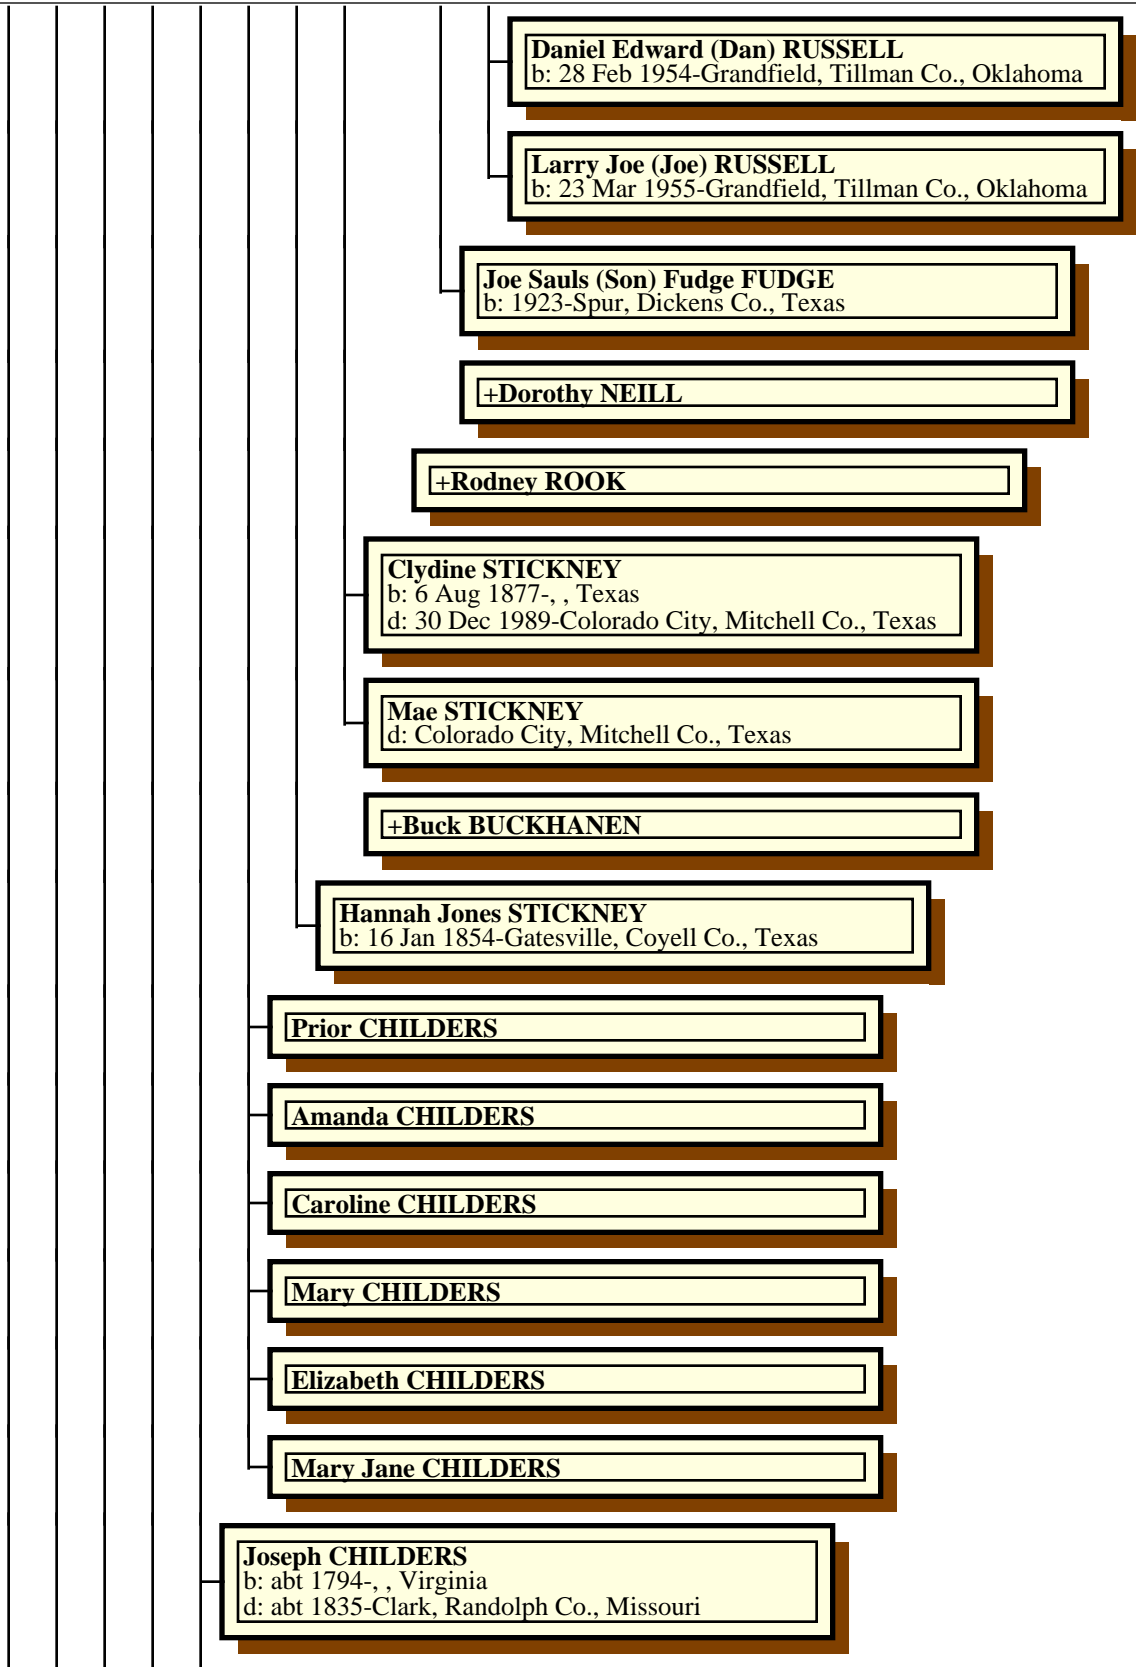

**Billye Jean RUSSELL**  
 b: 4 Jul 1947-Grandfield, Tillman Co., Oklahoma

**+Harlton Terrie GAINES**  
 m: 21 Apr 1972

**Thomas Robert (Tom) RUSSELL**  
 b: 22 Dec 1949-Grandfield, Tillman Co., Oklahoma