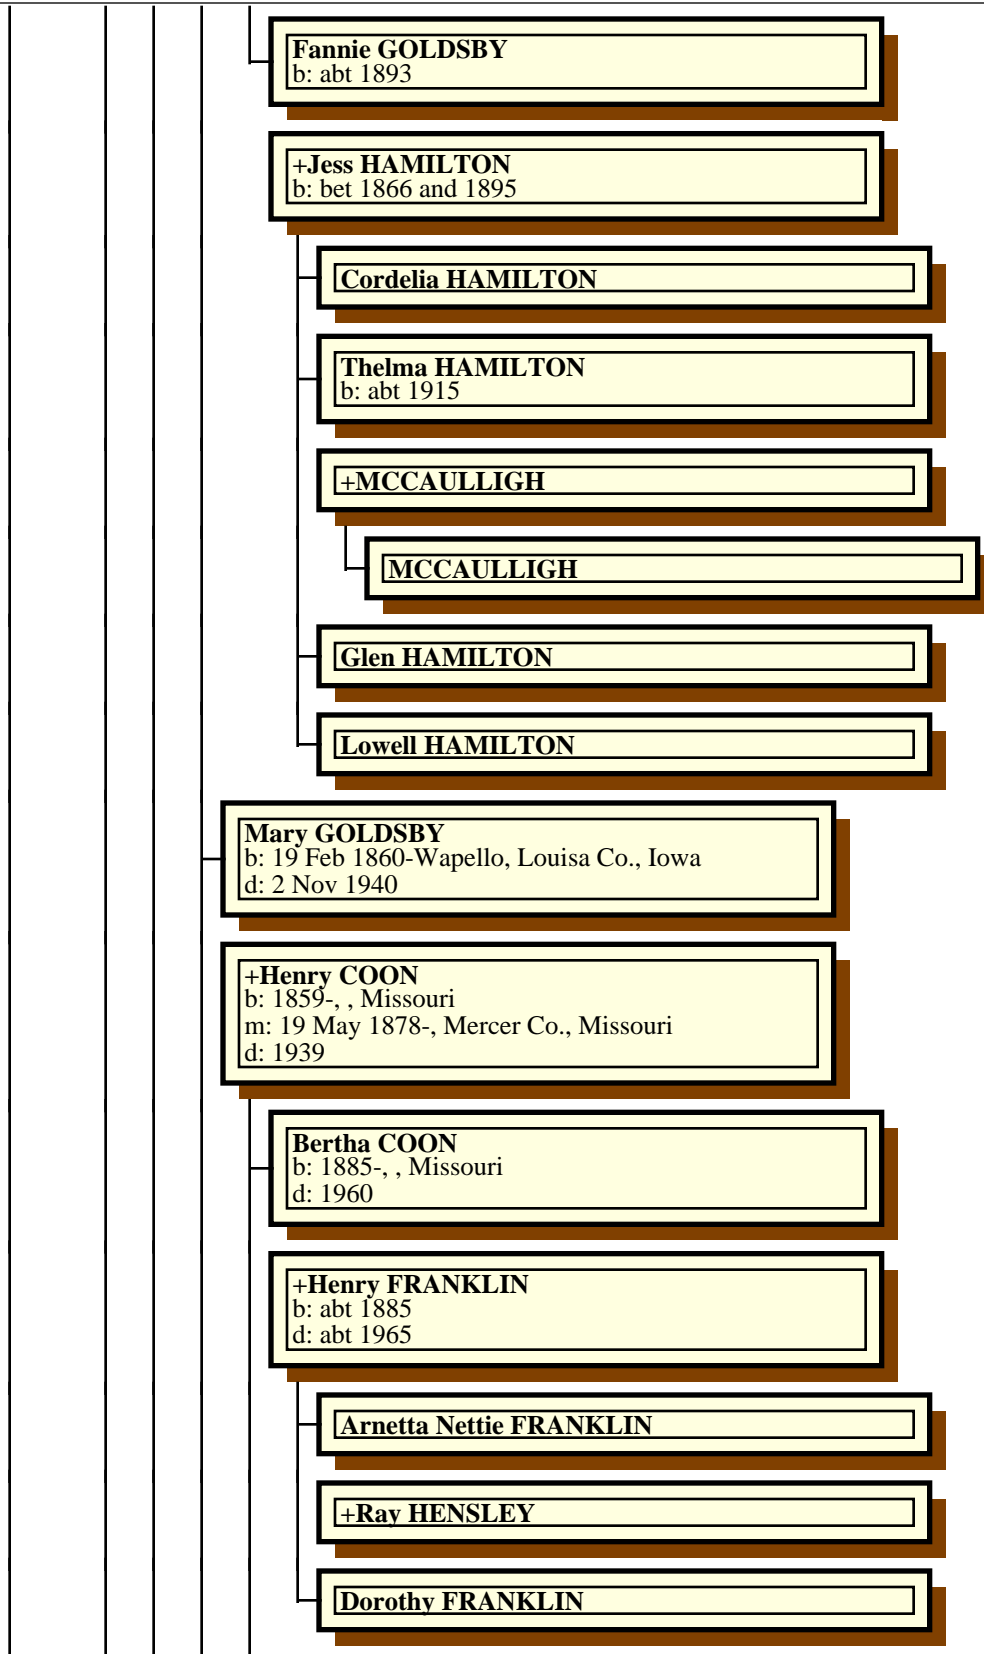

**Harold Mitchell "Butch" SMITH**

**+JoAnn ADKINS**

**Holly SMITH**

**+David Hunt FRYE**

**Jennie Jane Perlina GOLDSBY**  
 b: 6 Jun 1862-Ottumwa, Wapello Co., Iowa  
 d: abt 1941-, , California

**+SCHNEIDER**  
 b: abt 1860-Ottumwa, Wapello County, Iowa