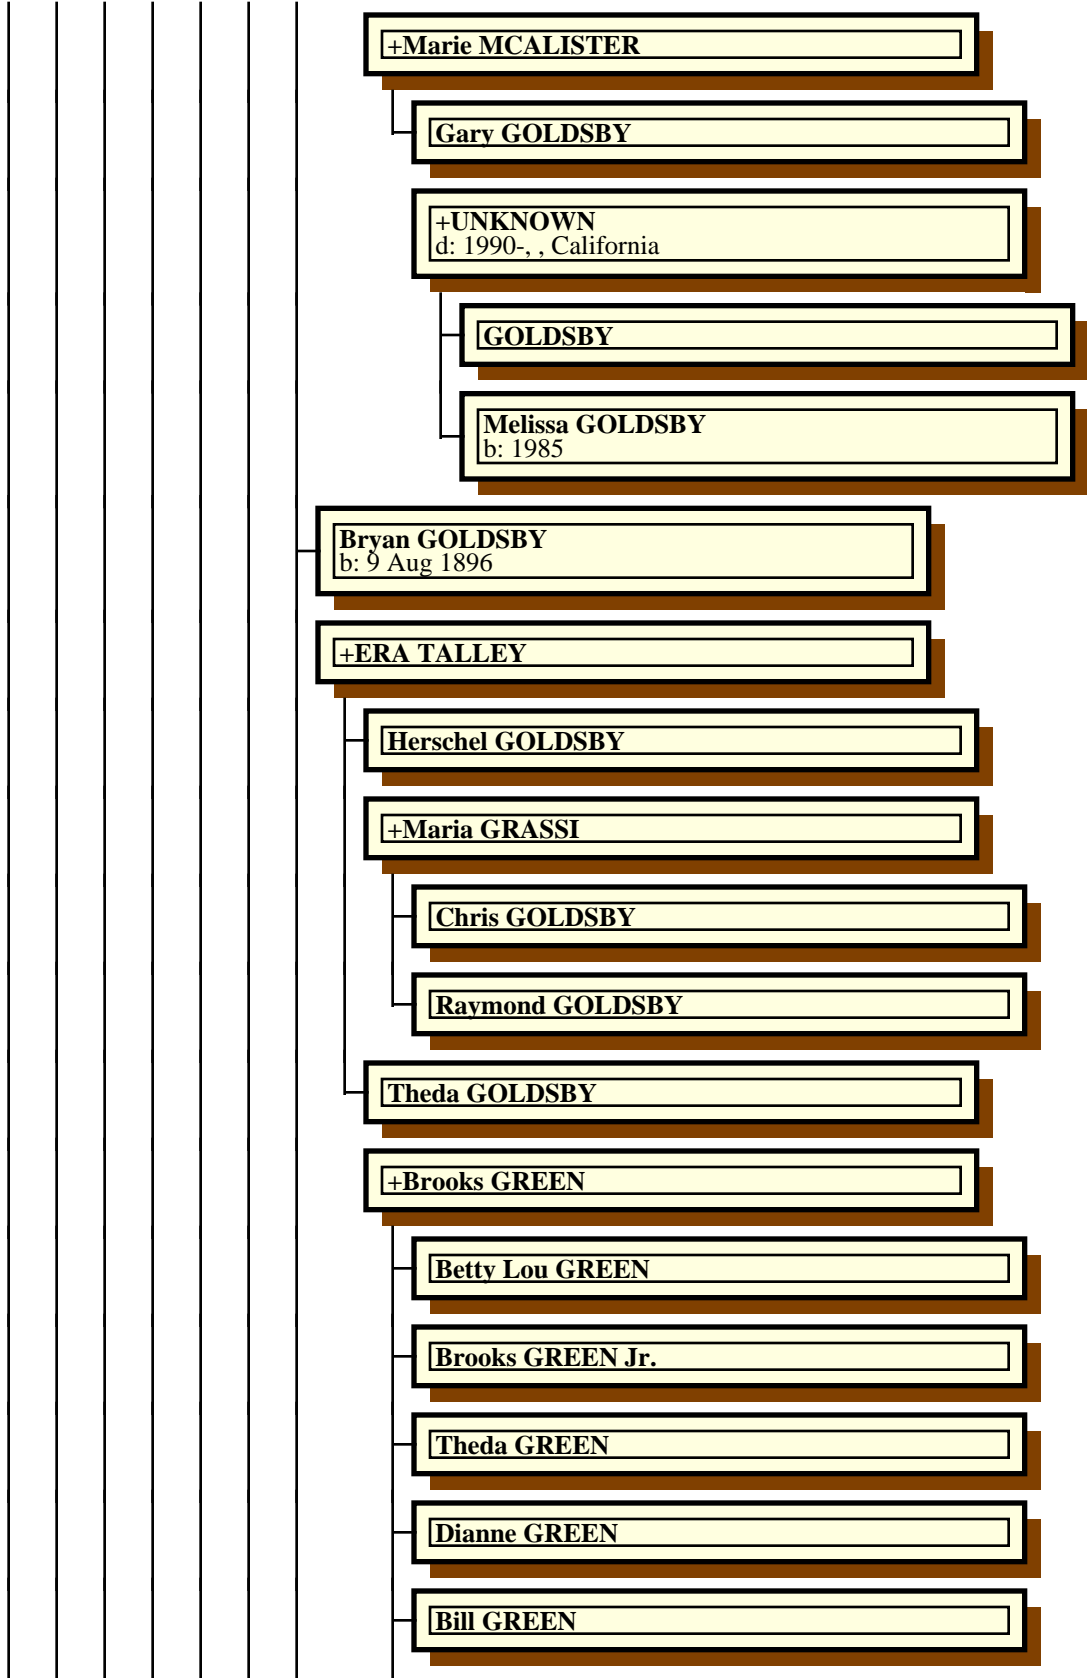

**+Mark CHEATWOOD**  
 m: 13 Jul 1996-Norman, Cleveland Co., Oklahoma

**Rhett Thomas CHEATWOOD**  
 b: 27 Nov 1997-Stillwater, Payne Co., Oklahoma

**Luke Thomas CHEATWOOD**  
 b: 26 Jul 2000-Stillwater, Payne Co., Oklahoma