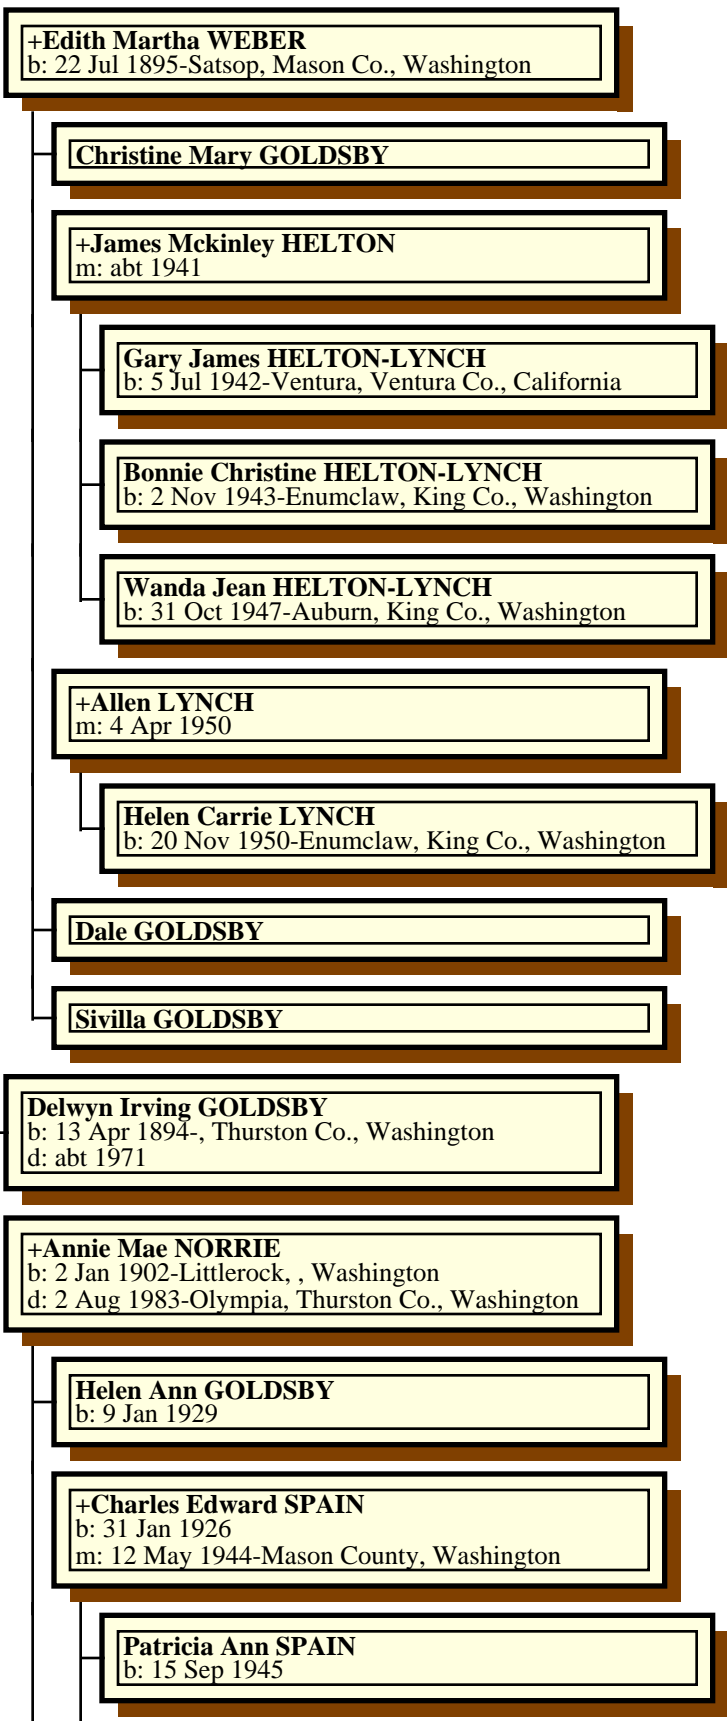

**William Lee KINNEY**  
 b: 2 Apr 1952

**Robert Allen KINNEY**  
 b: 15 Apr 1953

**Victoria Diane MCLAUGHLIN**  
b: 7 Aug 1974

**+Aaron James CAMUS**  
b: 3 Jun 1973  
m: 21 Aug 1992

**Skyler Blus CAMUS**  
b: 28 May 1993