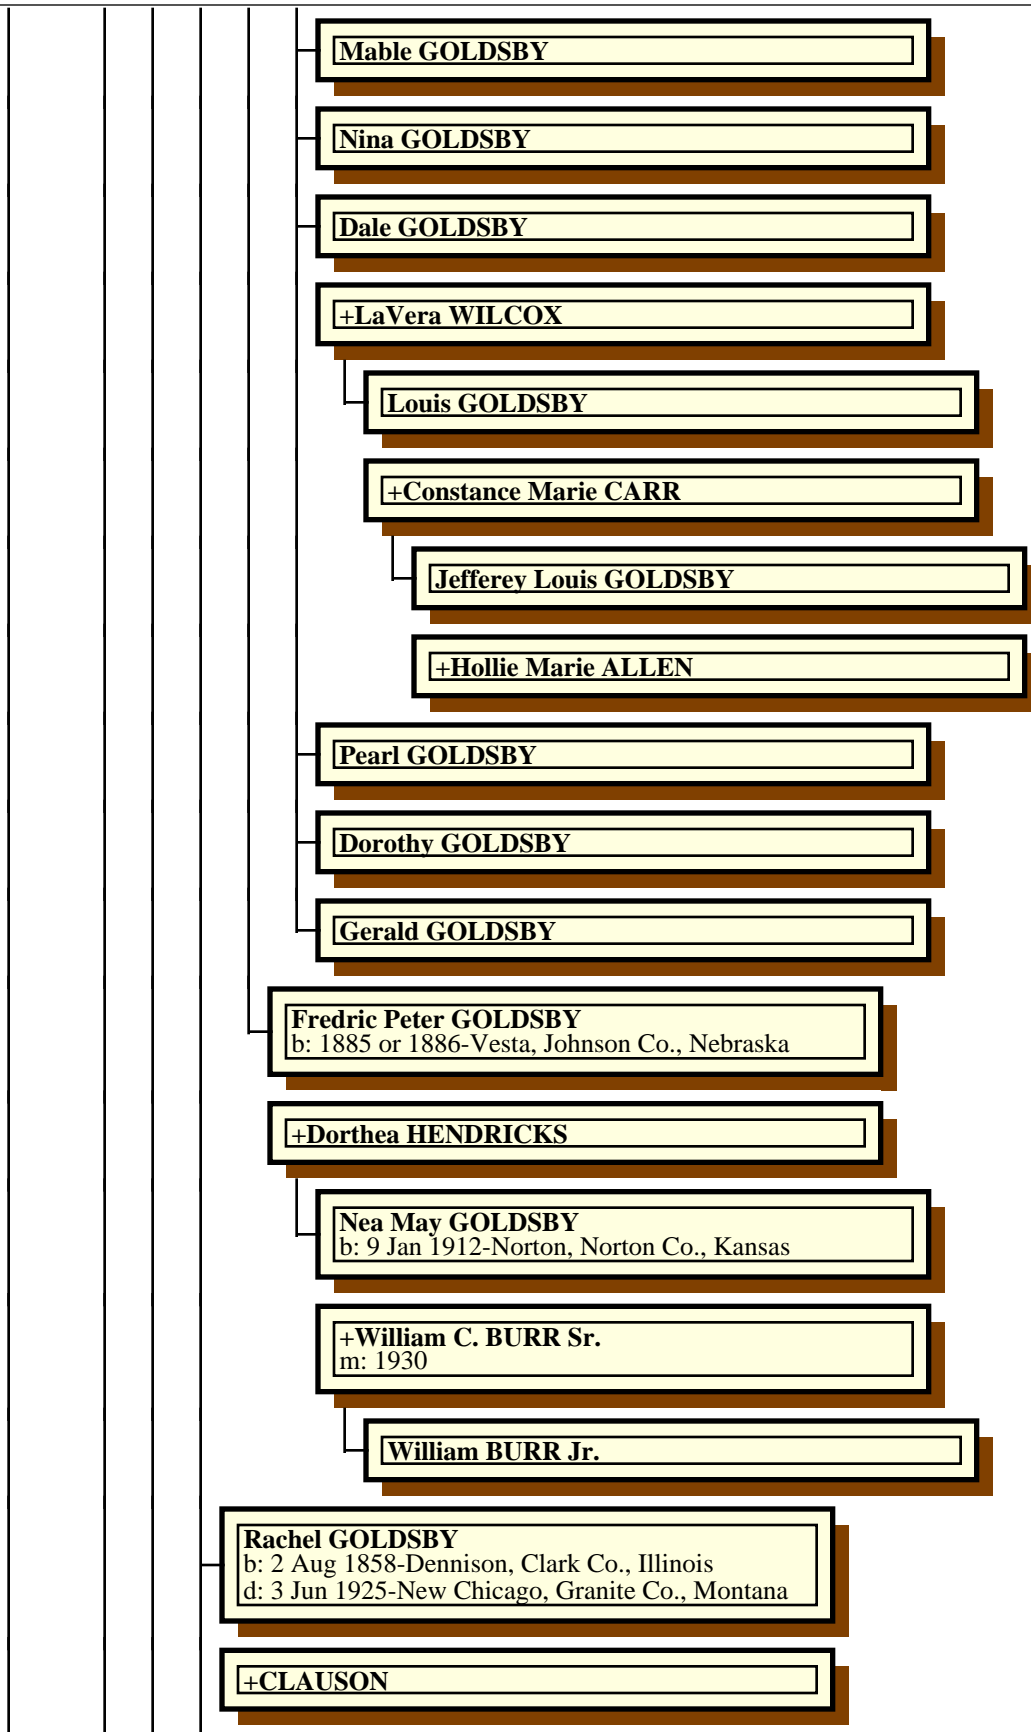

**Elbert GOLDSBY**

**Harriett GOLDSBY**  
 b: 20 Mar 1861-Dennison, Clark Co., Illinois  
 d: 5 Dec 1924-Crab Orchard, Johnson Co., Nebraska  
 bu: Vesta Cemetery; Vesta, Johnson Co., Nebraska

**+Enos HOLBROOK**  
 b: 1858  
 m: 1881