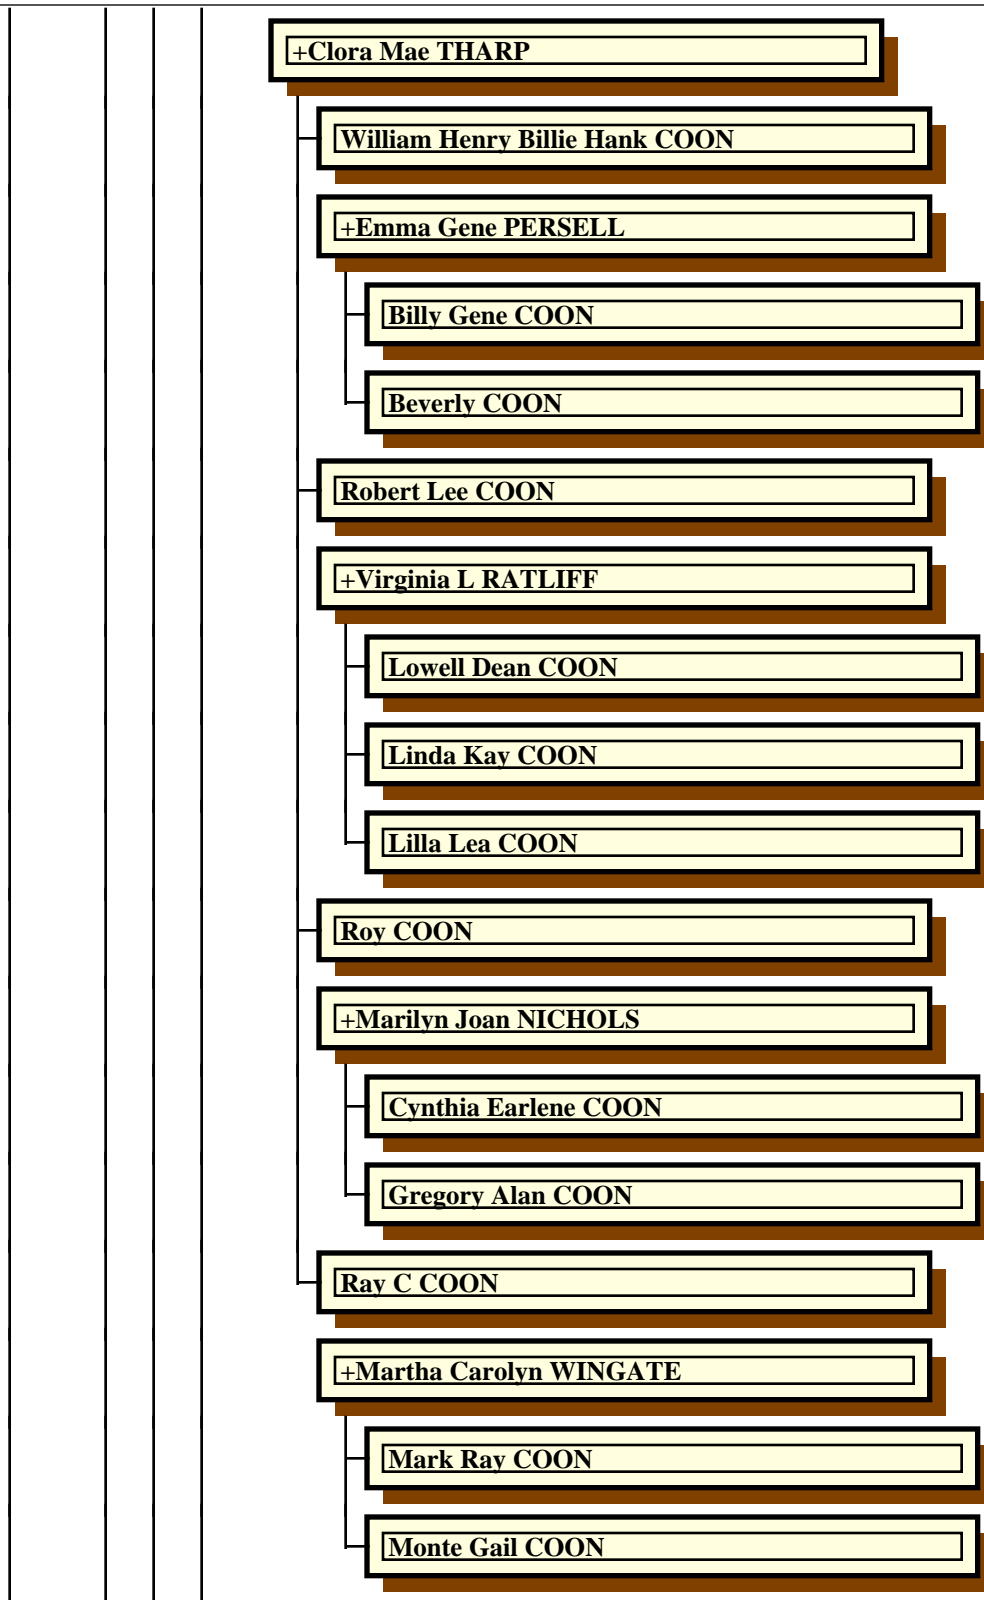

**Harold Mitchell "Butch" SMITH**

**+JoAnn ADKINS**

**Holly SMITH**

**+David Hunt FRYE**

**Jennie Jane Perlina GOLDSBY**  
 b: 6 Jun 1862-Ottumwa, Wapello Co., Iowa  
 d: abt 1941-, , California

**+SCHNEIDER**  
 b: abt 1860-Ottumwa, Wapello County, Iowa