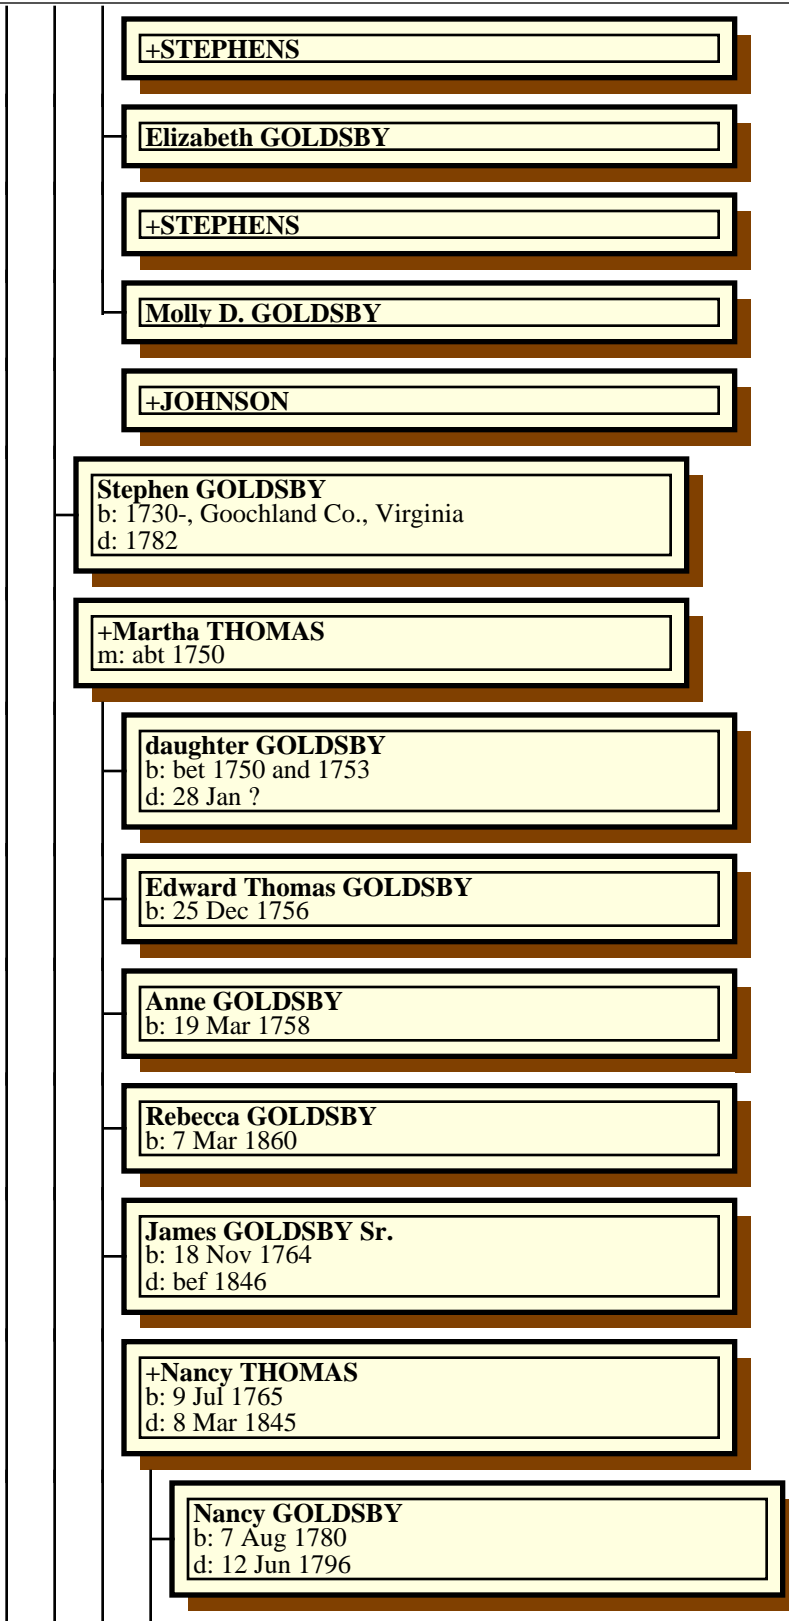

**Peter R. GOLDSBY**

**+Nancy A. MEZLES**

**John Ernest GOLDSBY**

**+Sadie BONNIE**  
m: 5 Jan 1883

**Liniel GOLDSBY**

**William Thomas GOLDSBY**  
 b: 5 Feb 1783  
 d: 23 Sep 1803

**Martha Thomas GOLDSBY**  
 b: 26 Apr 1785  
 d: 9 Sep 1824