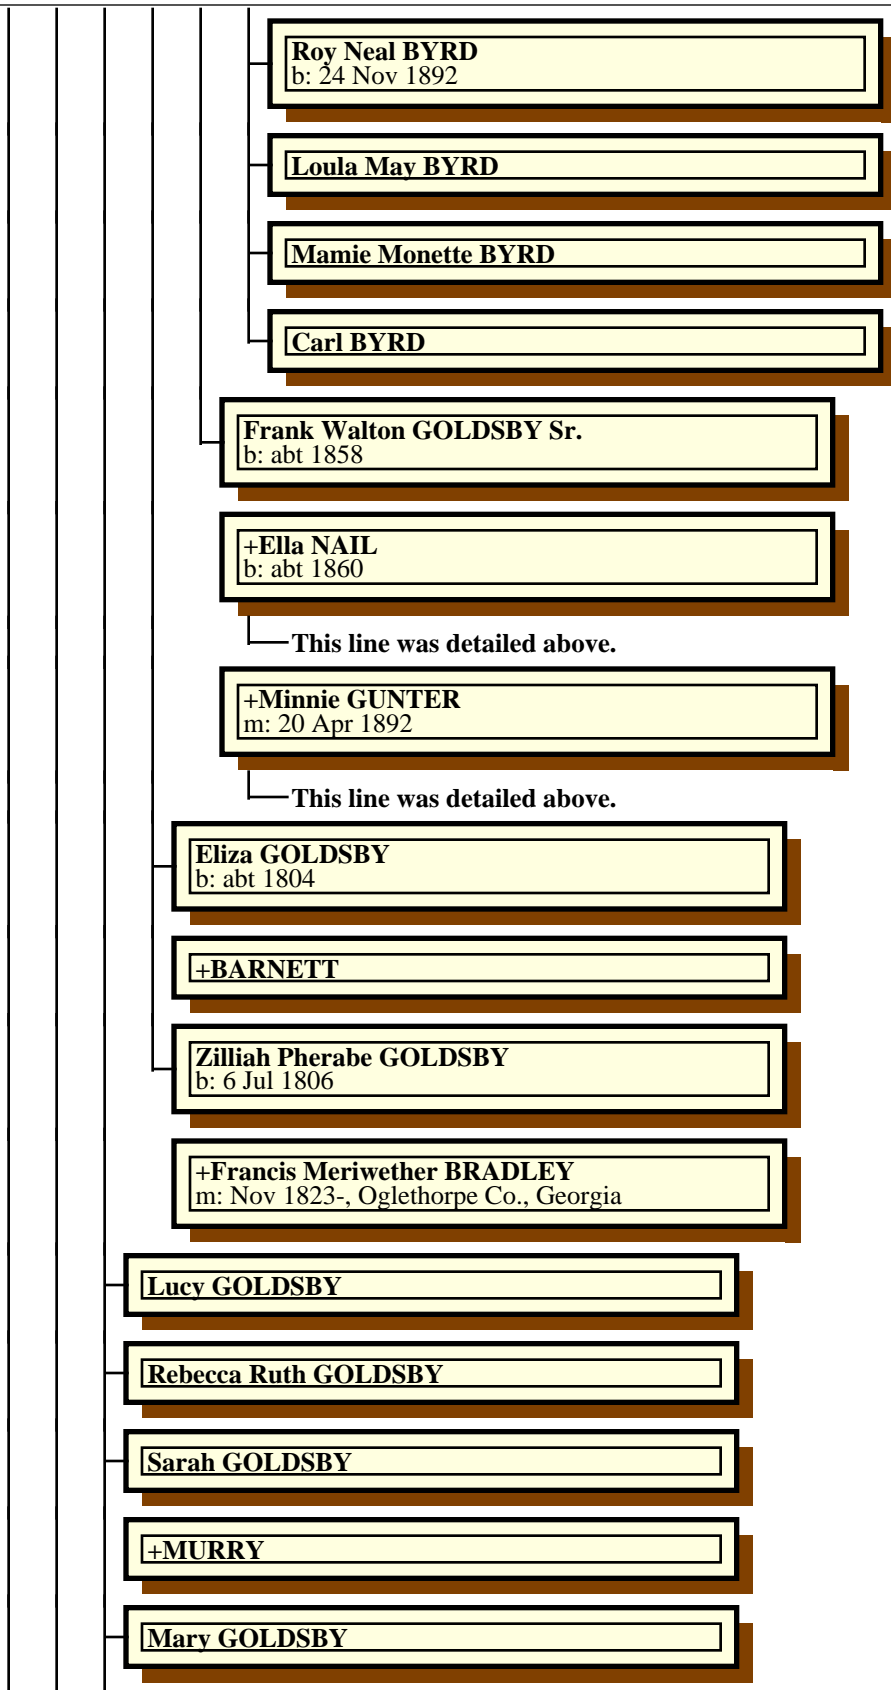

**Peter R. GOLDSBY**

**+Nancy A. MEZLES**

**John Ernest GOLDSBY**

**+Sadie BONNIE**  
m: 5 Jan 1883

**Liniel GOLDSBY**

**William Thomas GOLDSBY**  
 b: 5 Feb 1783  
 d: 23 Sep 1803

**Martha Thomas GOLDSBY**  
 b: 26 Apr 1785  
 d: 9 Sep 1824