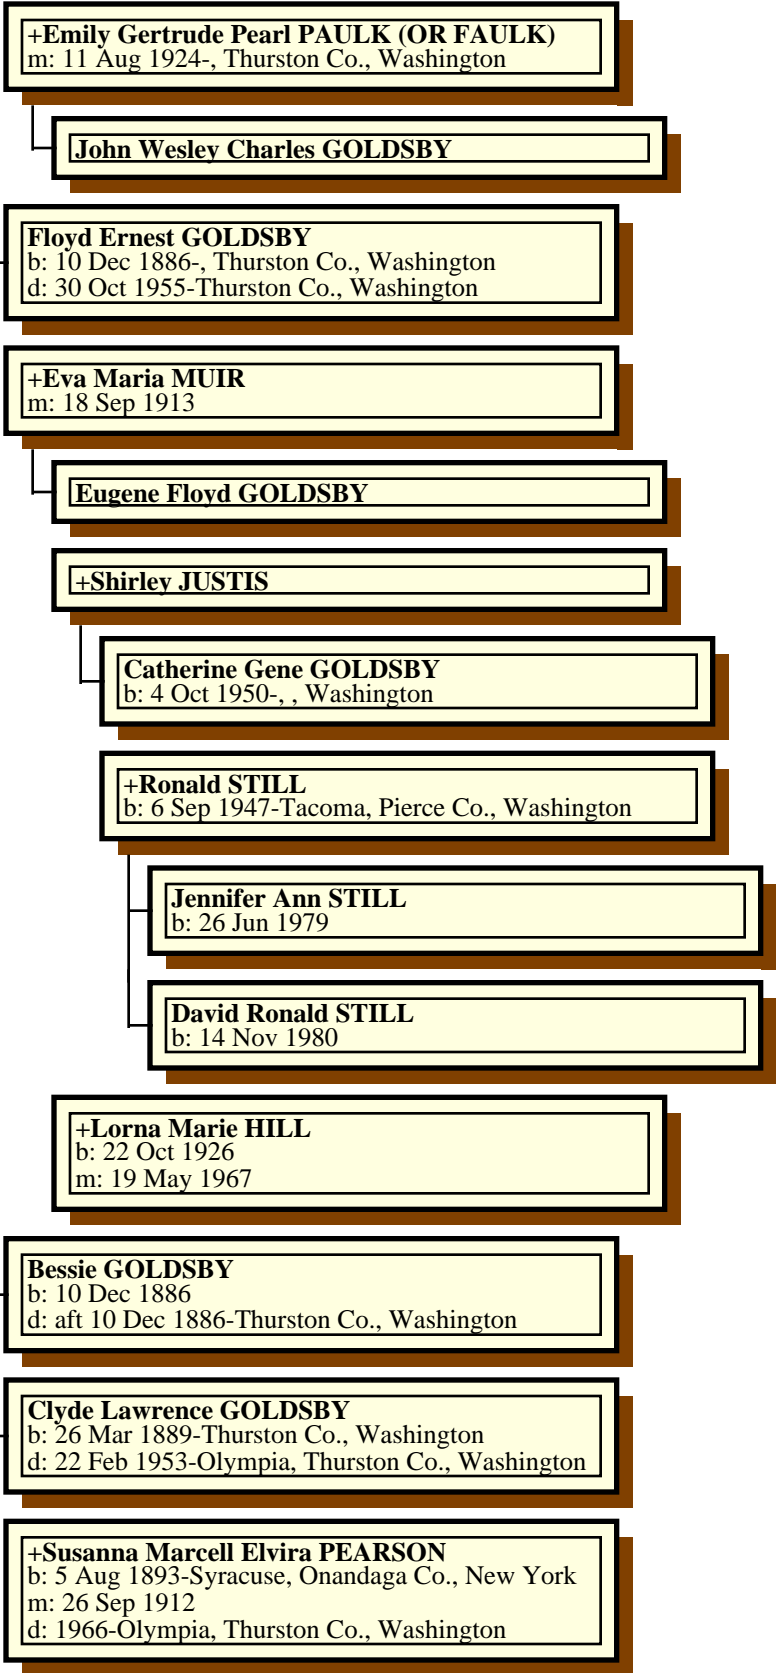

**William Lee KINNEY**  
 b: 2 Apr 1952

**Robert Allen KINNEY**  
 b: 15 Apr 1953

**Victoria Diane MCLAUGHLIN**  
b: 7 Aug 1974

**+Aaron James CAMUS**  
b: 3 Jun 1973  
m: 21 Aug 1992

**Skyler Blus CAMUS**  
b: 28 May 1993