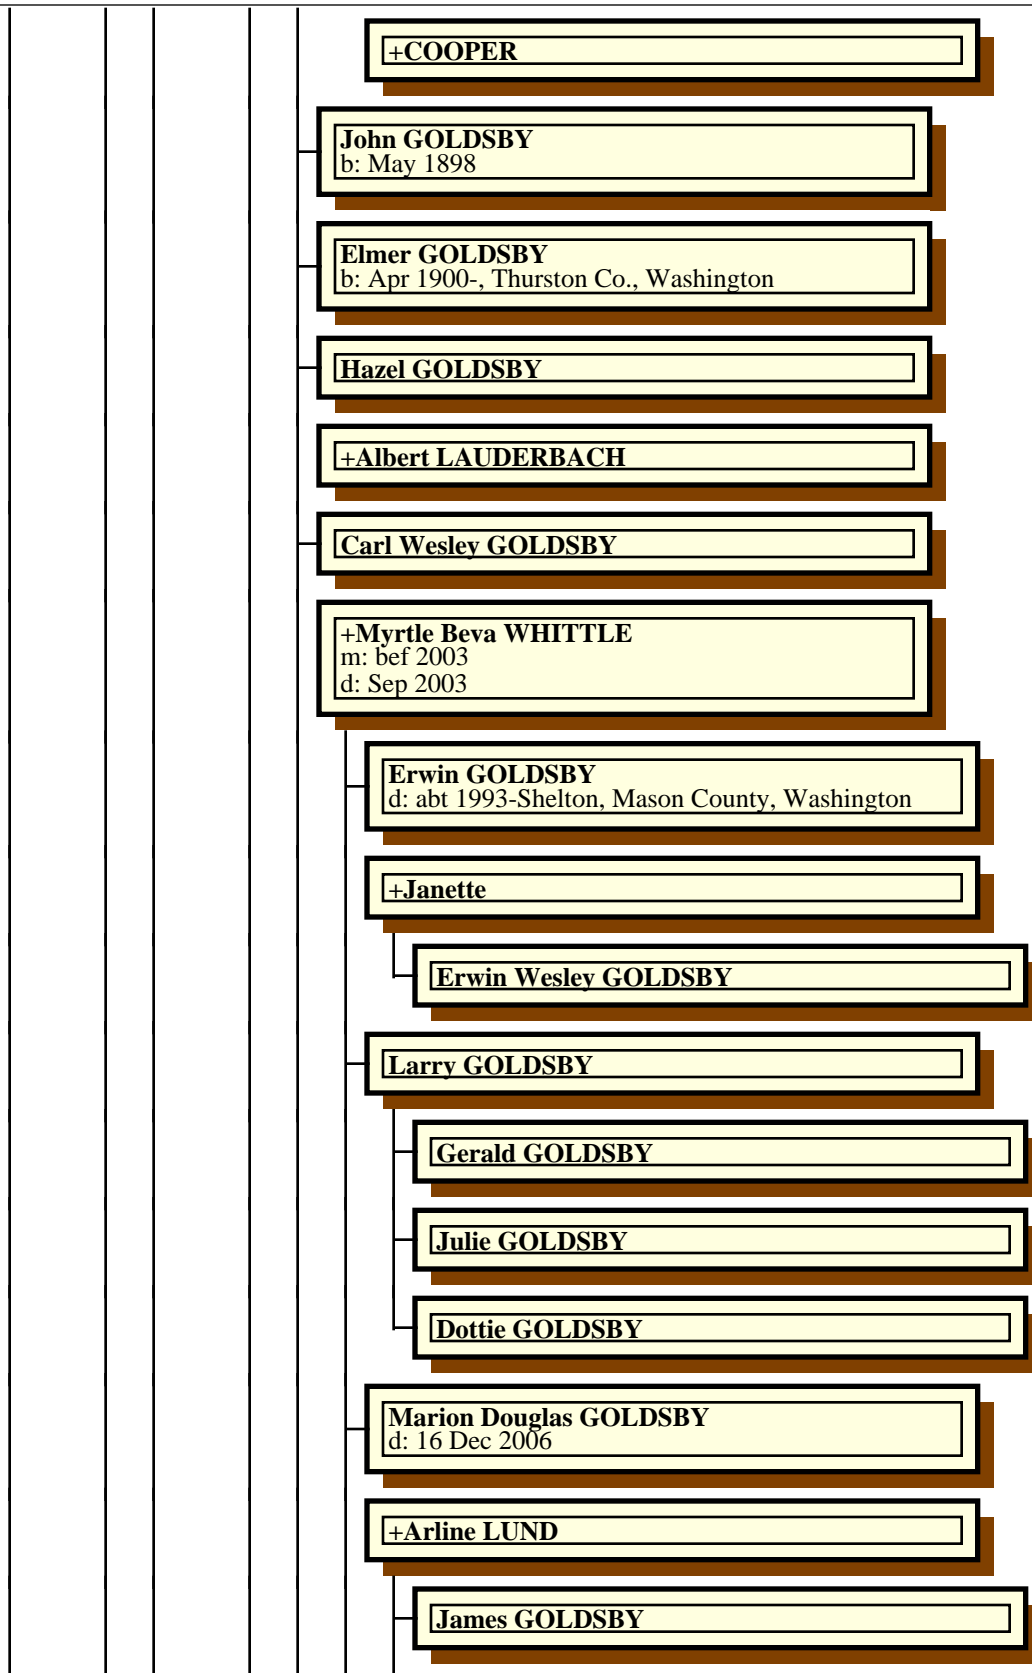

**William Lee KINNEY**  
 b: 2 Apr 1952

**Robert Allen KINNEY**  
 b: 15 Apr 1953

**Victoria Diane MCLAUGHLIN**  
b: 7 Aug 1974

**+Aaron James CAMUS**  
b: 3 Jun 1973  
m: 21 Aug 1992

**Skyler Blus CAMUS**  
b: 28 May 1993