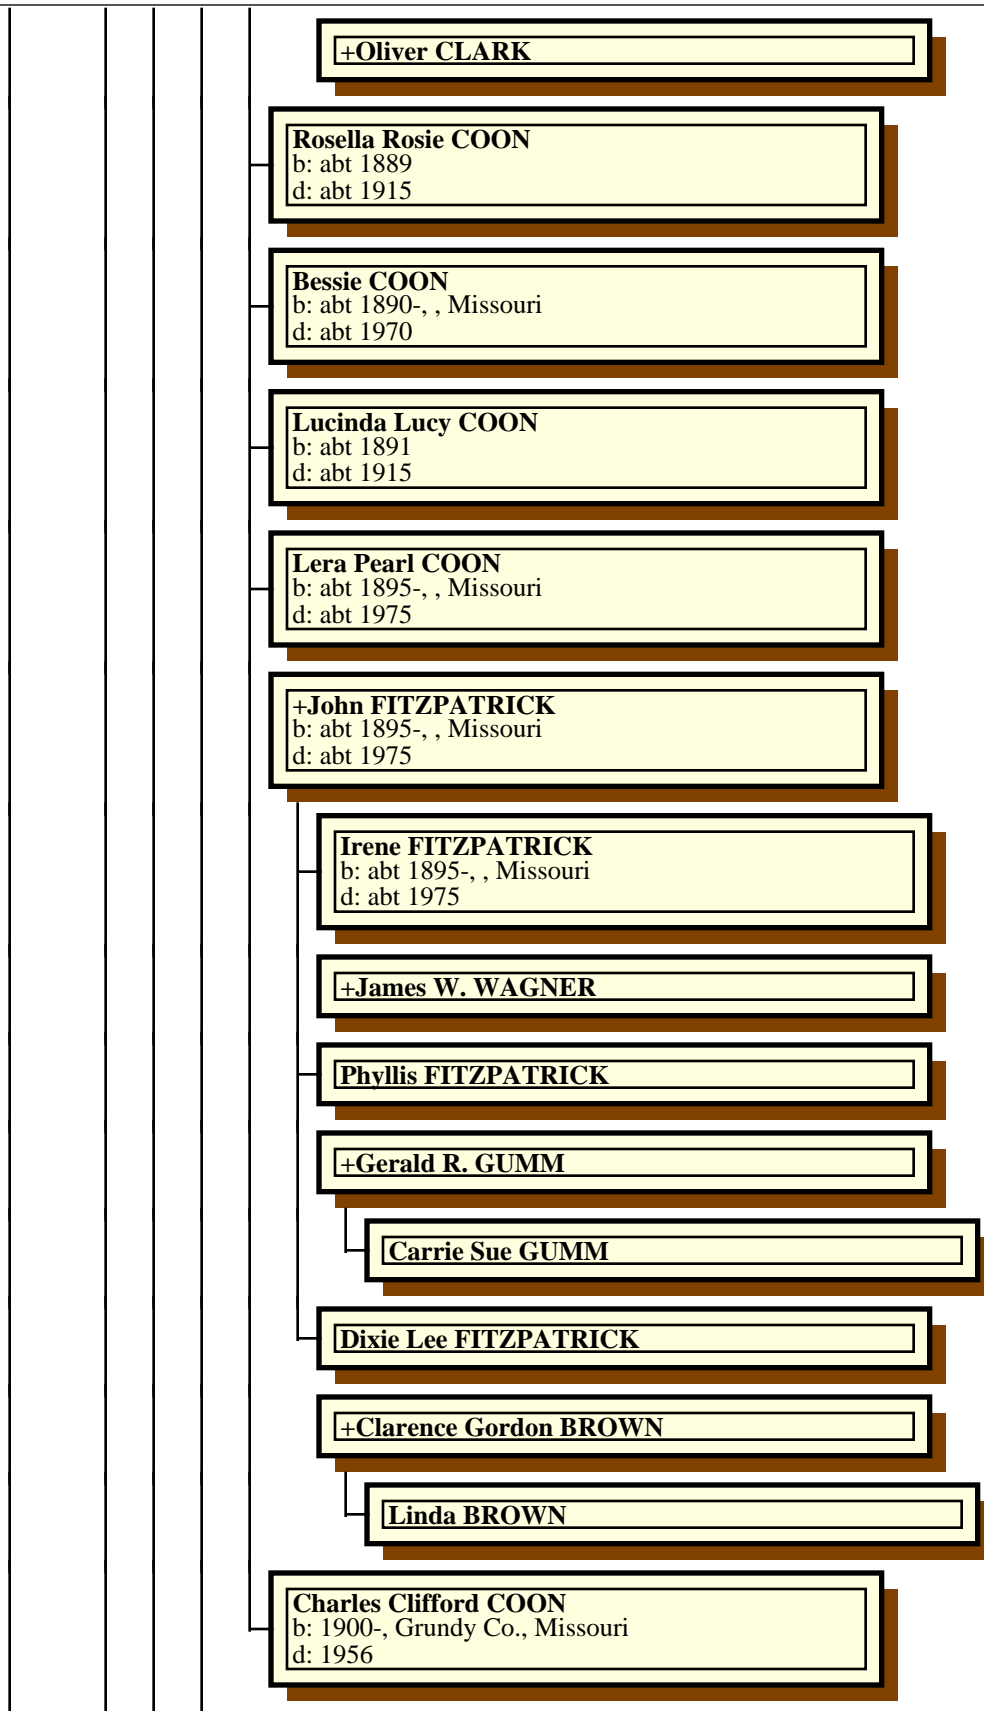

**Harold Mitchell "Butch" SMITH**

**+JoAnn ADKINS**

**Holly SMITH**

**+David Hunt FRYE**

**Jennie Jane Perlina GOLDSBY**  
 b: 6 Jun 1862-Ottumwa, Wapello Co., Iowa  
 d: abt 1941-, , California

**+SCHNEIDER**  
 b: abt 1860-Ottumwa, Wapello County, Iowa