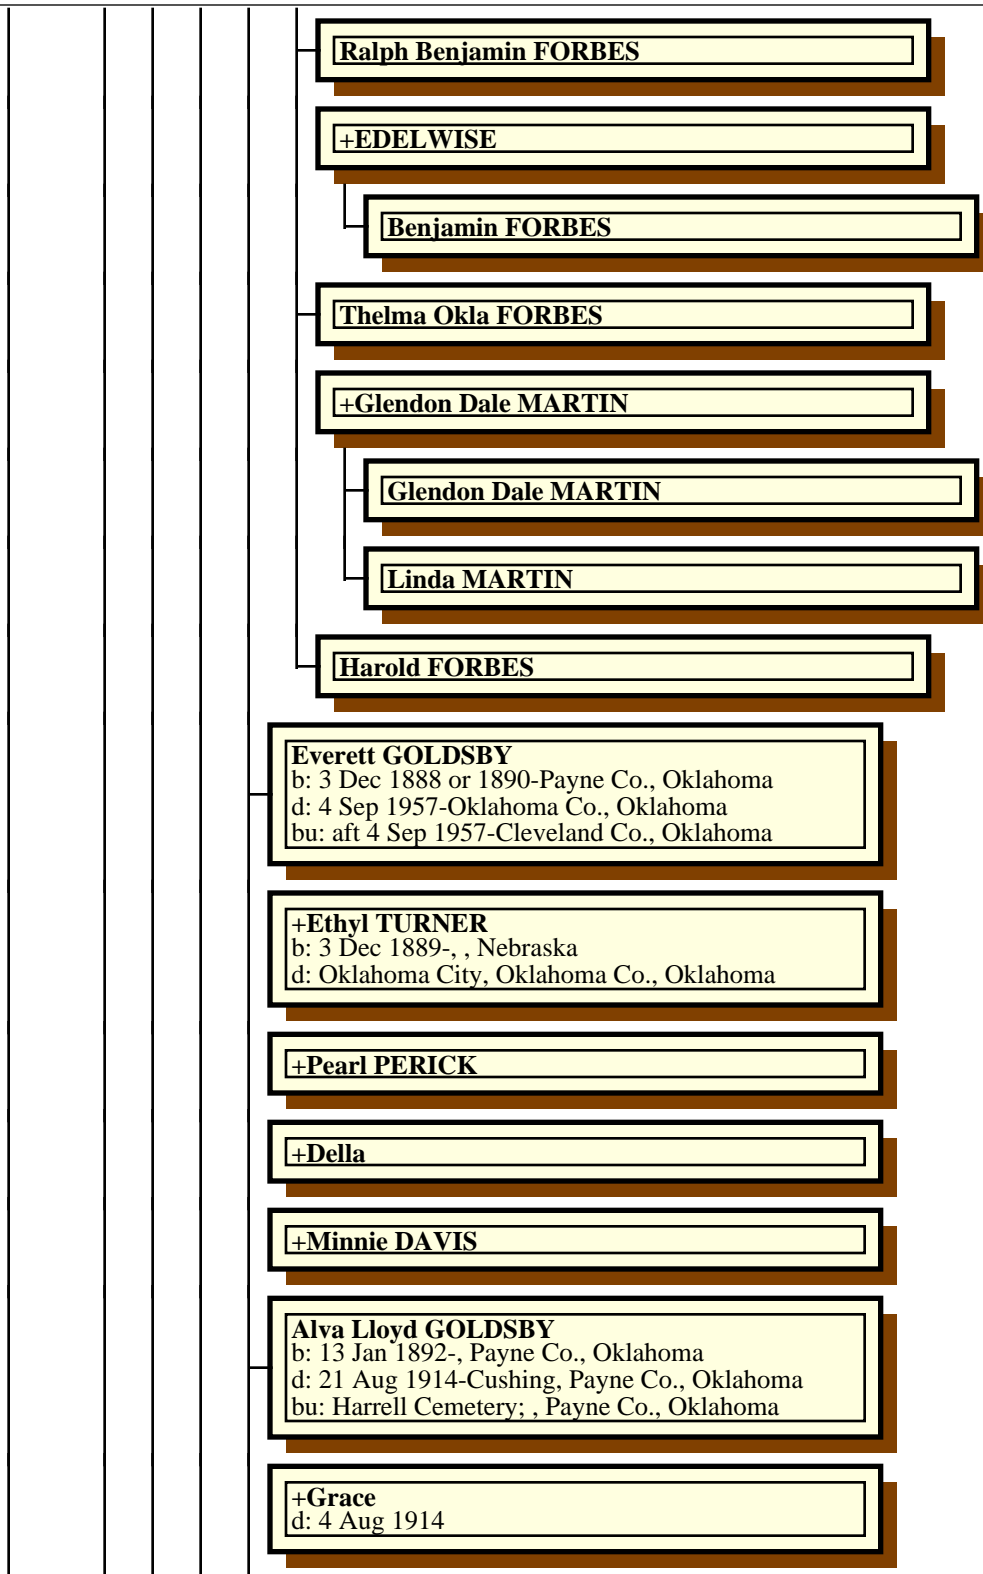

**+Marion Francis FORBES**

**Fern FORBES**

**Everett Luther FORBES**

**+Netty LUTHER**  
 d: abt 1977

**Jimmy FORBES**

**Joan FORBES**

**Everett Luther FORBES**  
 d: abt 1980

**Robert Leroy GOLDSBY**  
b: 4 May 1944-Vancouver, Clark Co., Washington