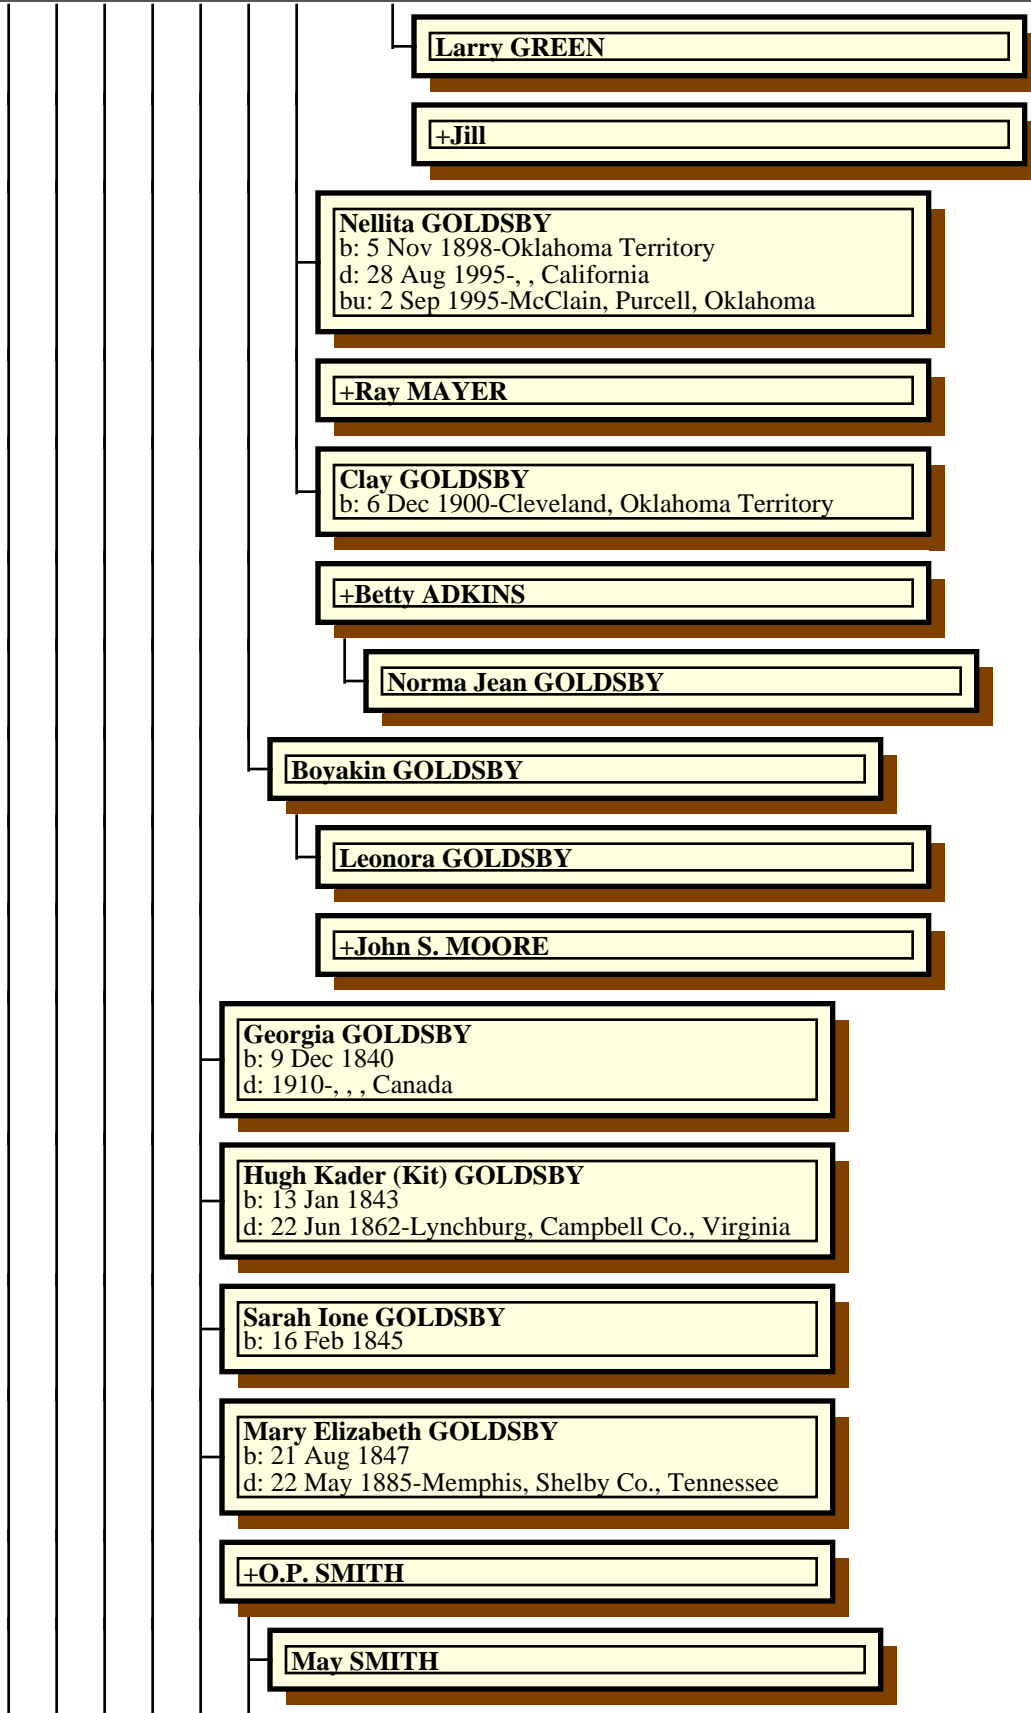

**+Mark CHEATWOOD**  
 m: 13 Jul 1996-Norman, Cleveland Co., Oklahoma

**Rhett Thomas CHEATWOOD**  
 b: 27 Nov 1997-Stillwater, Payne Co., Oklahoma

**Luke Thomas CHEATWOOD**  
 b: 26 Jul 2000-Stillwater, Payne Co., Oklahoma