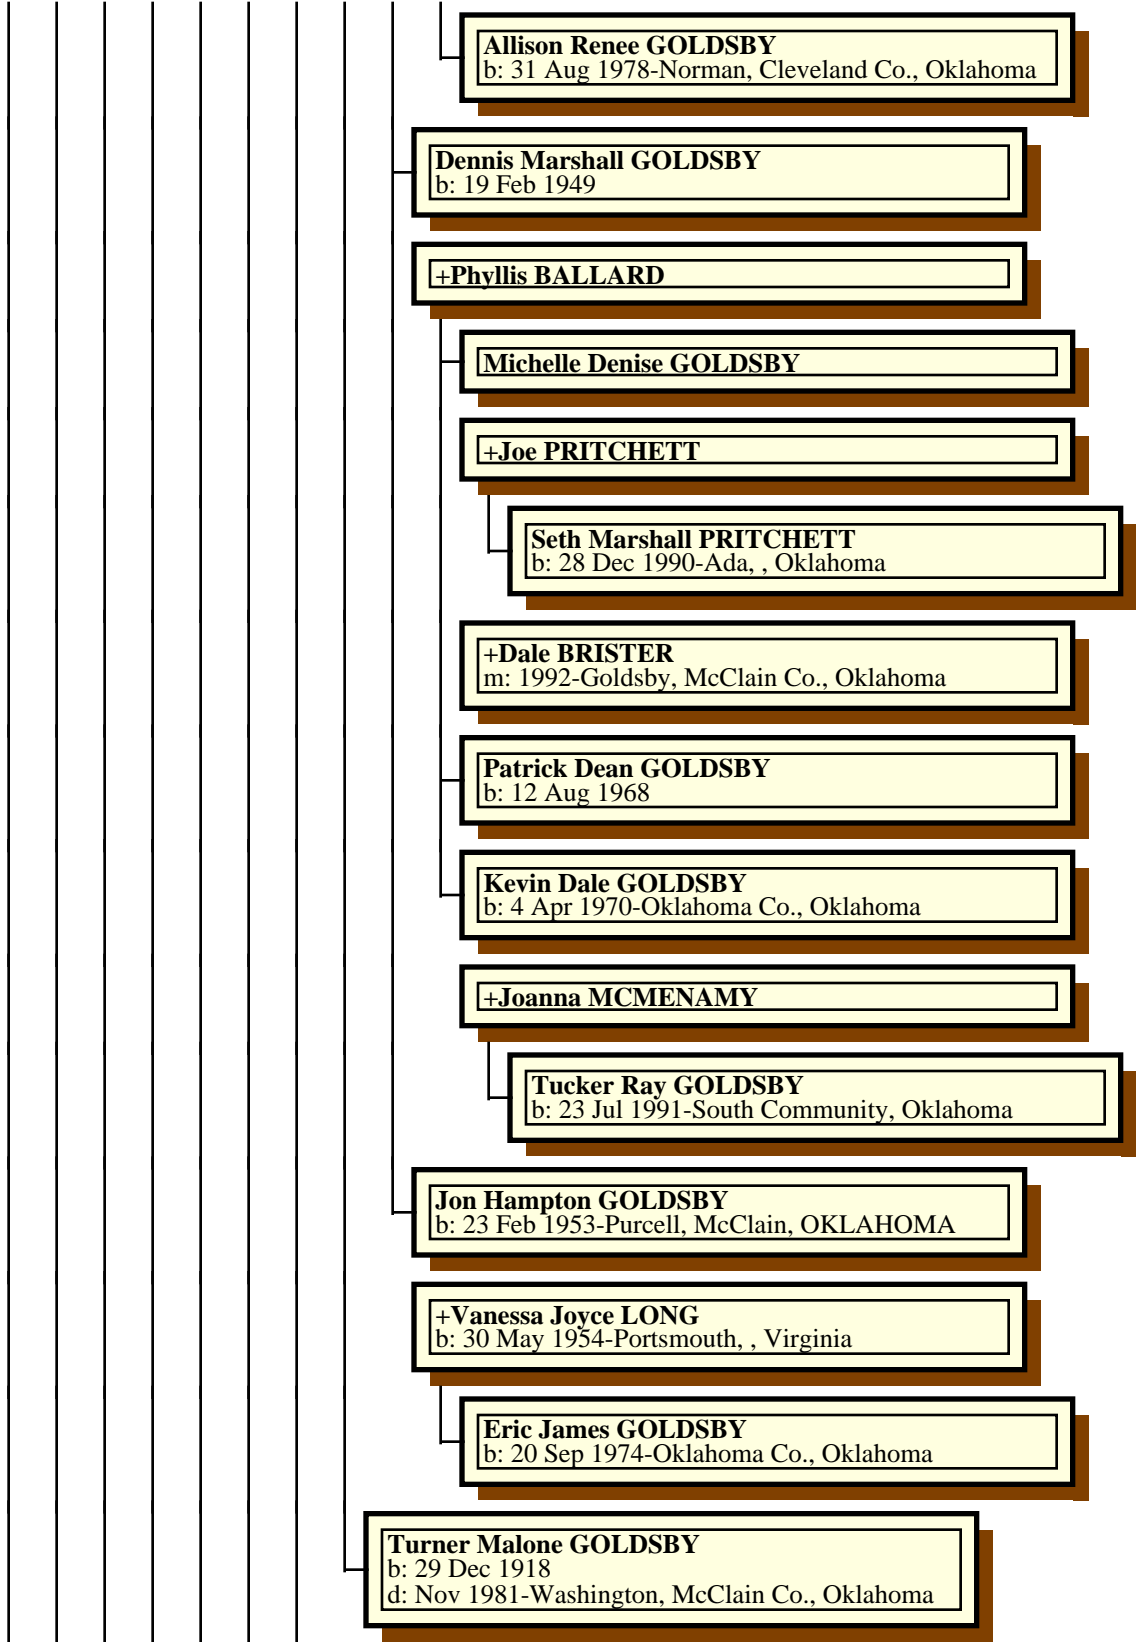

**+Mark CHEATWOOD**  
 m: 13 Jul 1996-Norman, Cleveland Co., Oklahoma

**Rhett Thomas CHEATWOOD**  
 b: 27 Nov 1997-Stillwater, Payne Co., Oklahoma

**Luke Thomas CHEATWOOD**  
 b: 26 Jul 2000-Stillwater, Payne Co., Oklahoma