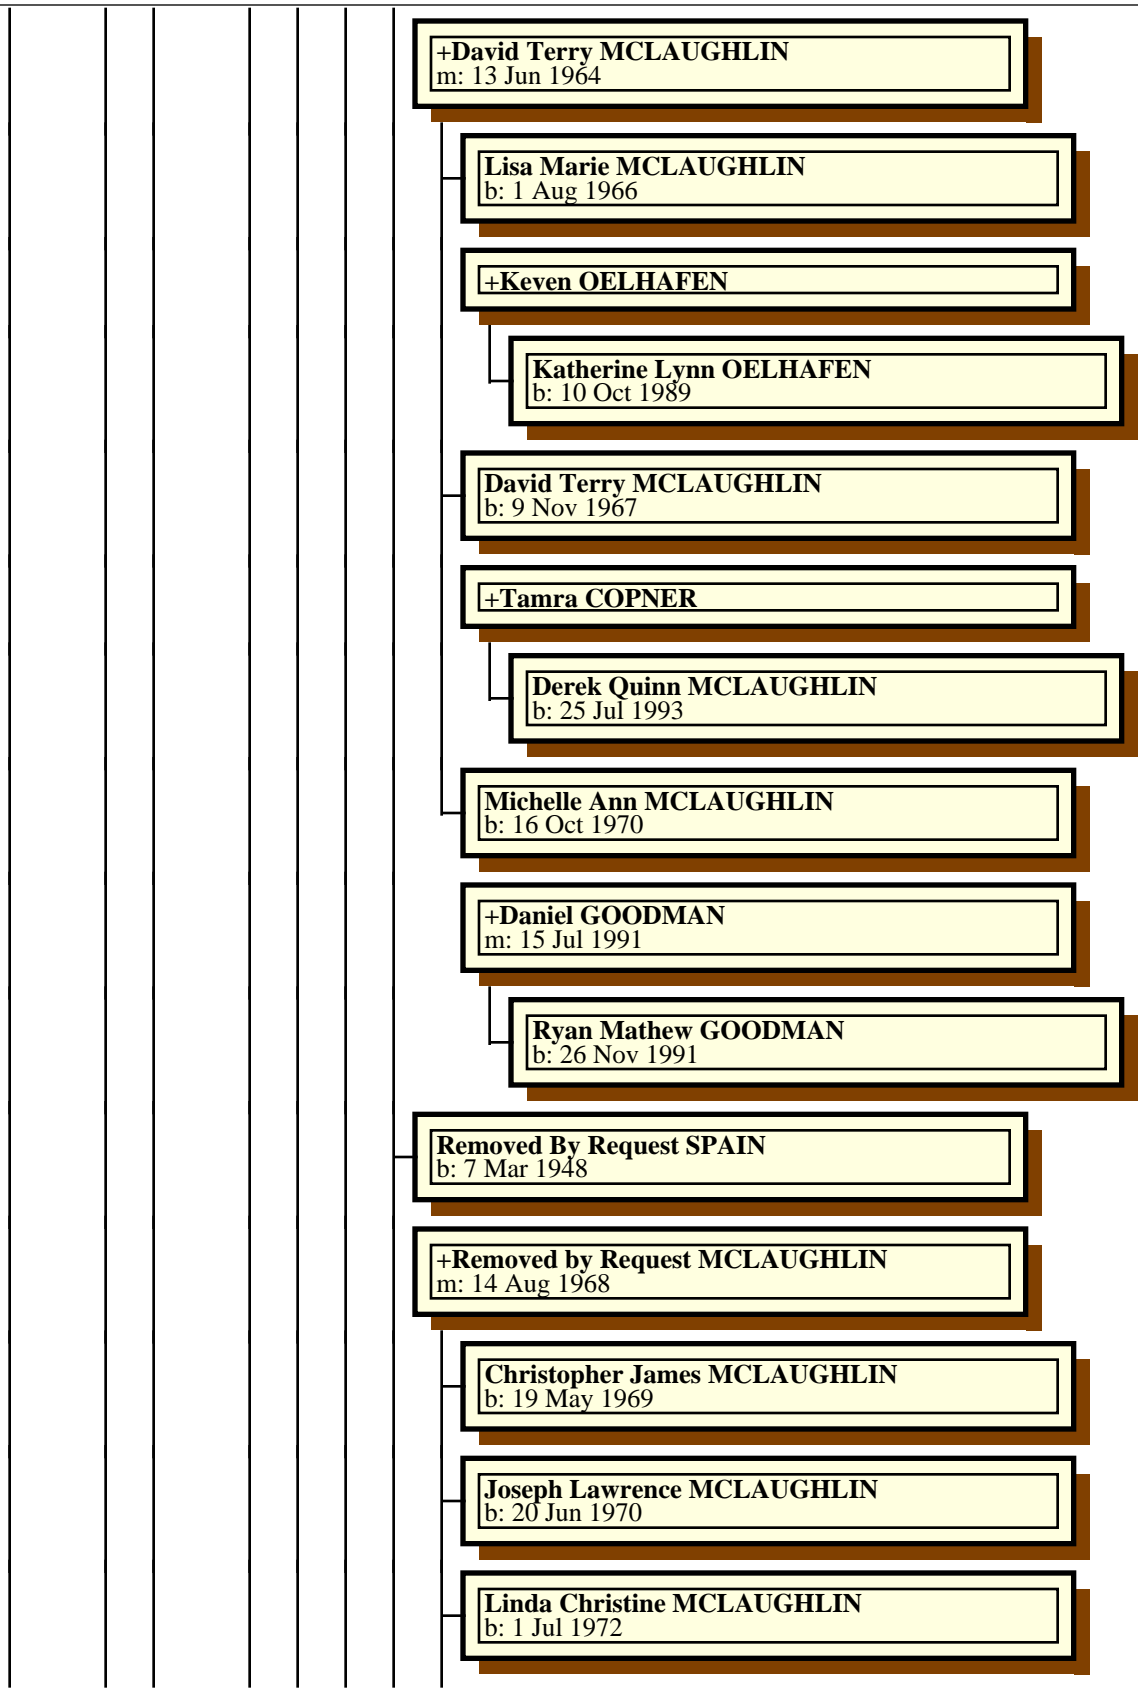

**William Lee KINNEY**  
 b: 2 Apr 1952

**Robert Allen KINNEY**  
 b: 15 Apr 1953

**Victoria Diane MCLAUGHLIN**  
b: 7 Aug 1974

**+Aaron James CAMUS**  
b: 3 Jun 1973  
m: 21 Aug 1992

**Skyler Blus CAMUS**  
b: 28 May 1993