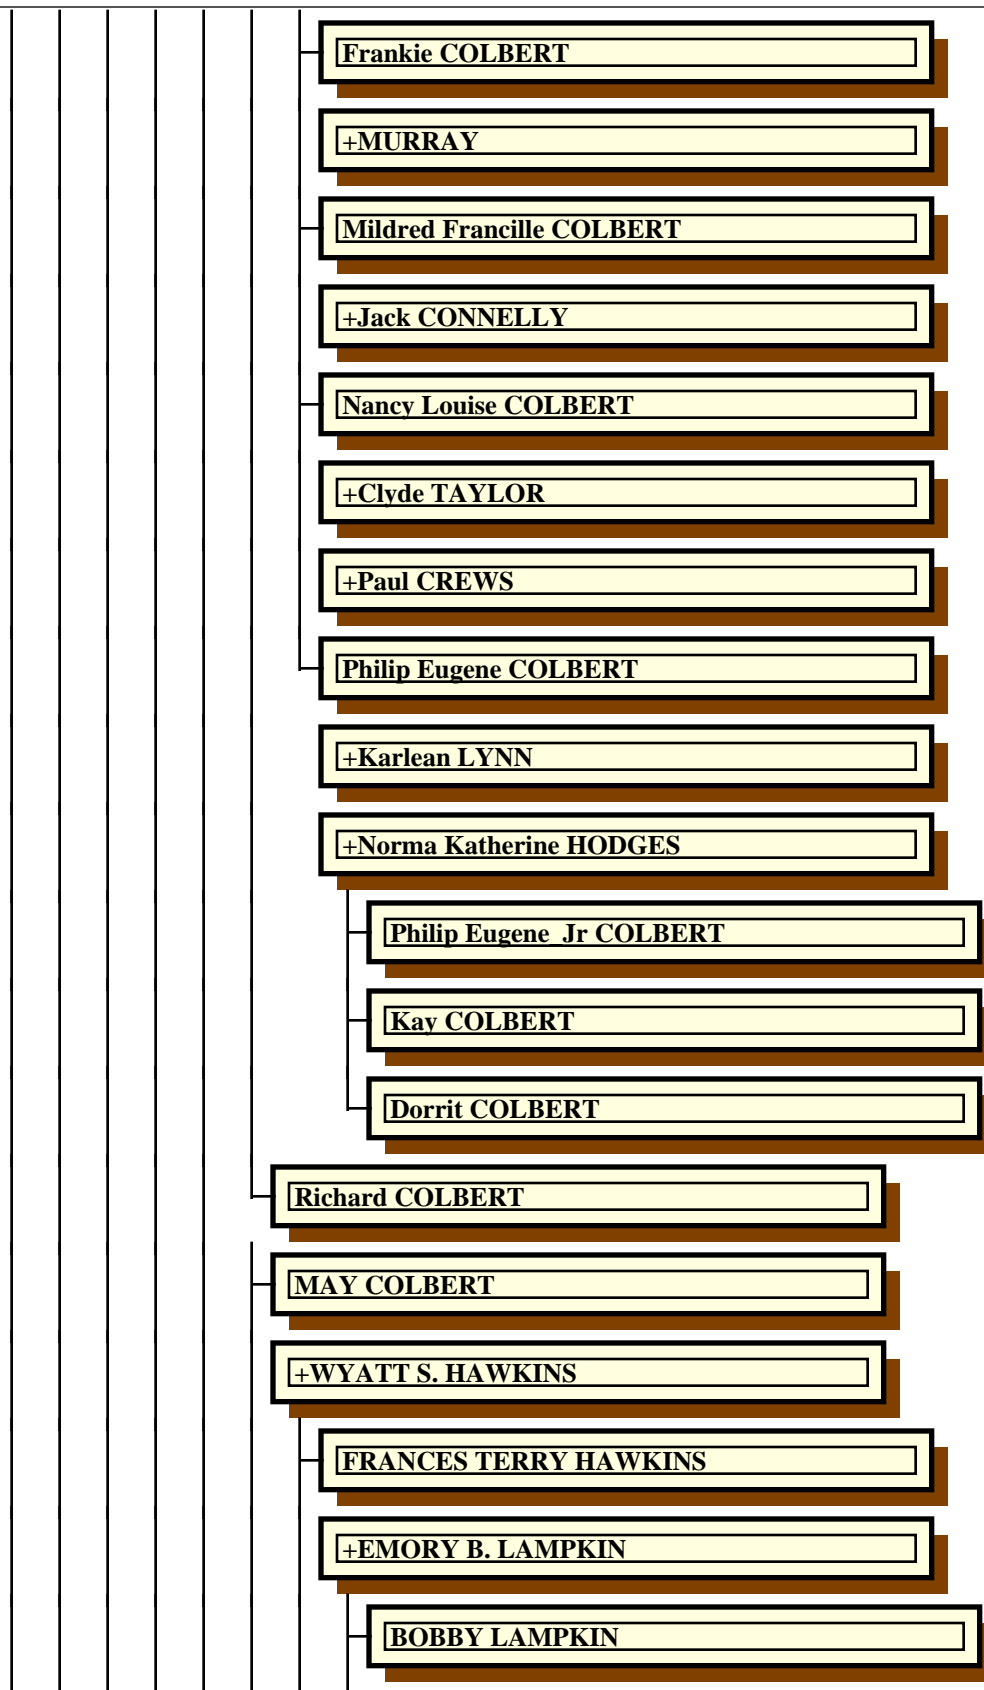

**Peter R. GOLDSBY**

**+Nancy A. MEZLES**

**John Ernest GOLDSBY**

**+Sadie BONNIE**  
m: 5 Jan 1883

**Liniel GOLDSBY**

**William Thomas GOLDSBY**  
 b: 5 Feb 1783  
 d: 23 Sep 1803

**Martha Thomas GOLDSBY**  
 b: 26 Apr 1785  
 d: 9 Sep 1824