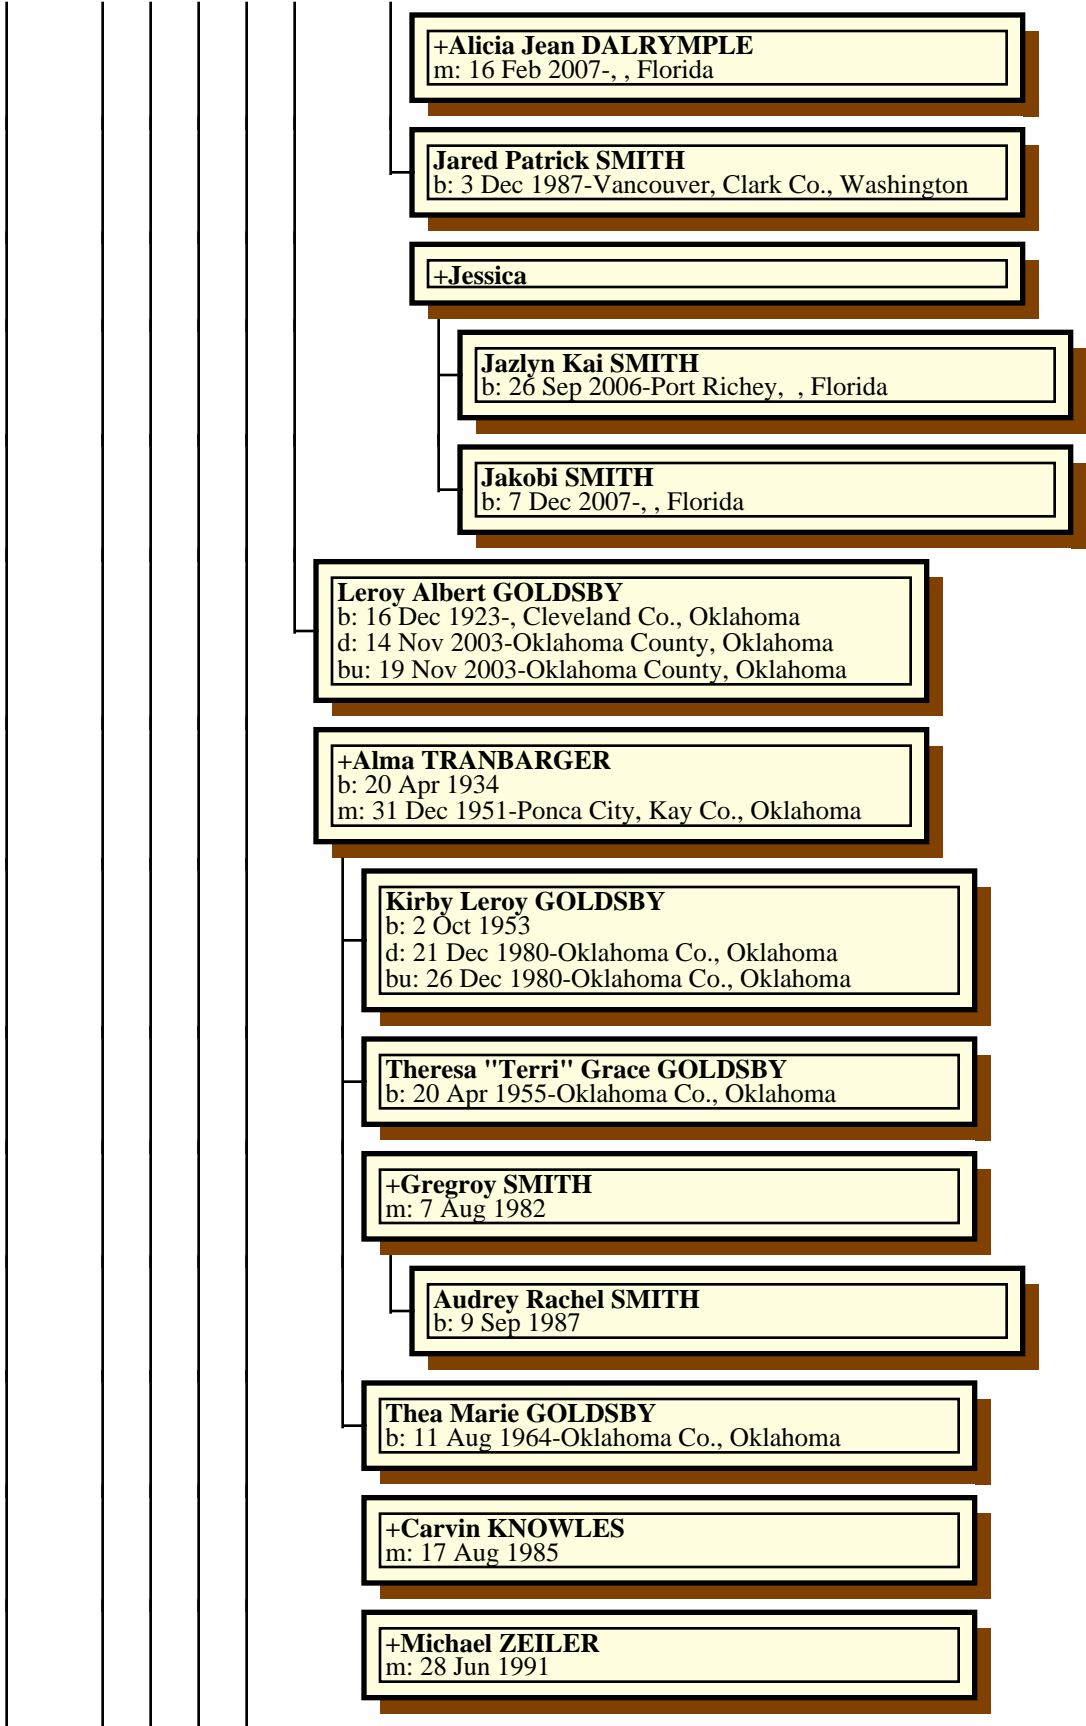

+Alicia Jean DALRYMPLE
m: 16 Feb 2007-, , Florida

Jared Patrick SMITH
b: 3 Dec 1987-Vancouver, Clark Co., Washington

+Jessica

Jazlyn Kai SMITH
b: 26 Sep 2006-Port Richey, , Florida

Jakobi SMITH
b: 7 Dec 2007-, , Florida

Leroy Albert GOLDSBY
b: 16 Dec 1923-, Cleveland Co., Oklahoma
d: 14 Nov 2003-Oklahoma County, Oklahoma
bu: 19 Nov 2003-Oklahoma County, Oklahoma

+Alma TRANBARGER
b: 20 Apr 1934
m: 31 Dec 1951-Ponca City, Kay Co., Oklahoma

Kirby Leroy GOLDSBY
b: 2 Oct 1953
d: 21 Dec 1980-Oklahoma Co., Oklahoma
bu: 26 Dec 1980-Oklahoma Co., Oklahoma

Theresa "Terri" Grace GOLDSBY
b: 20 Apr 1955-Oklahoma Co., Oklahoma

+Gregroy SMITH
m: 7 Aug 1982

Audrey Rachel SMITH
b: 9 Sep 1987

Thea Marie GOLDSBY
b: 11 Aug 1964-Oklahoma Co., Oklahoma

+Carvin KNOWLES
m: 17 Aug 1985

+Michael ZEILER
m: 28 Jun 1991