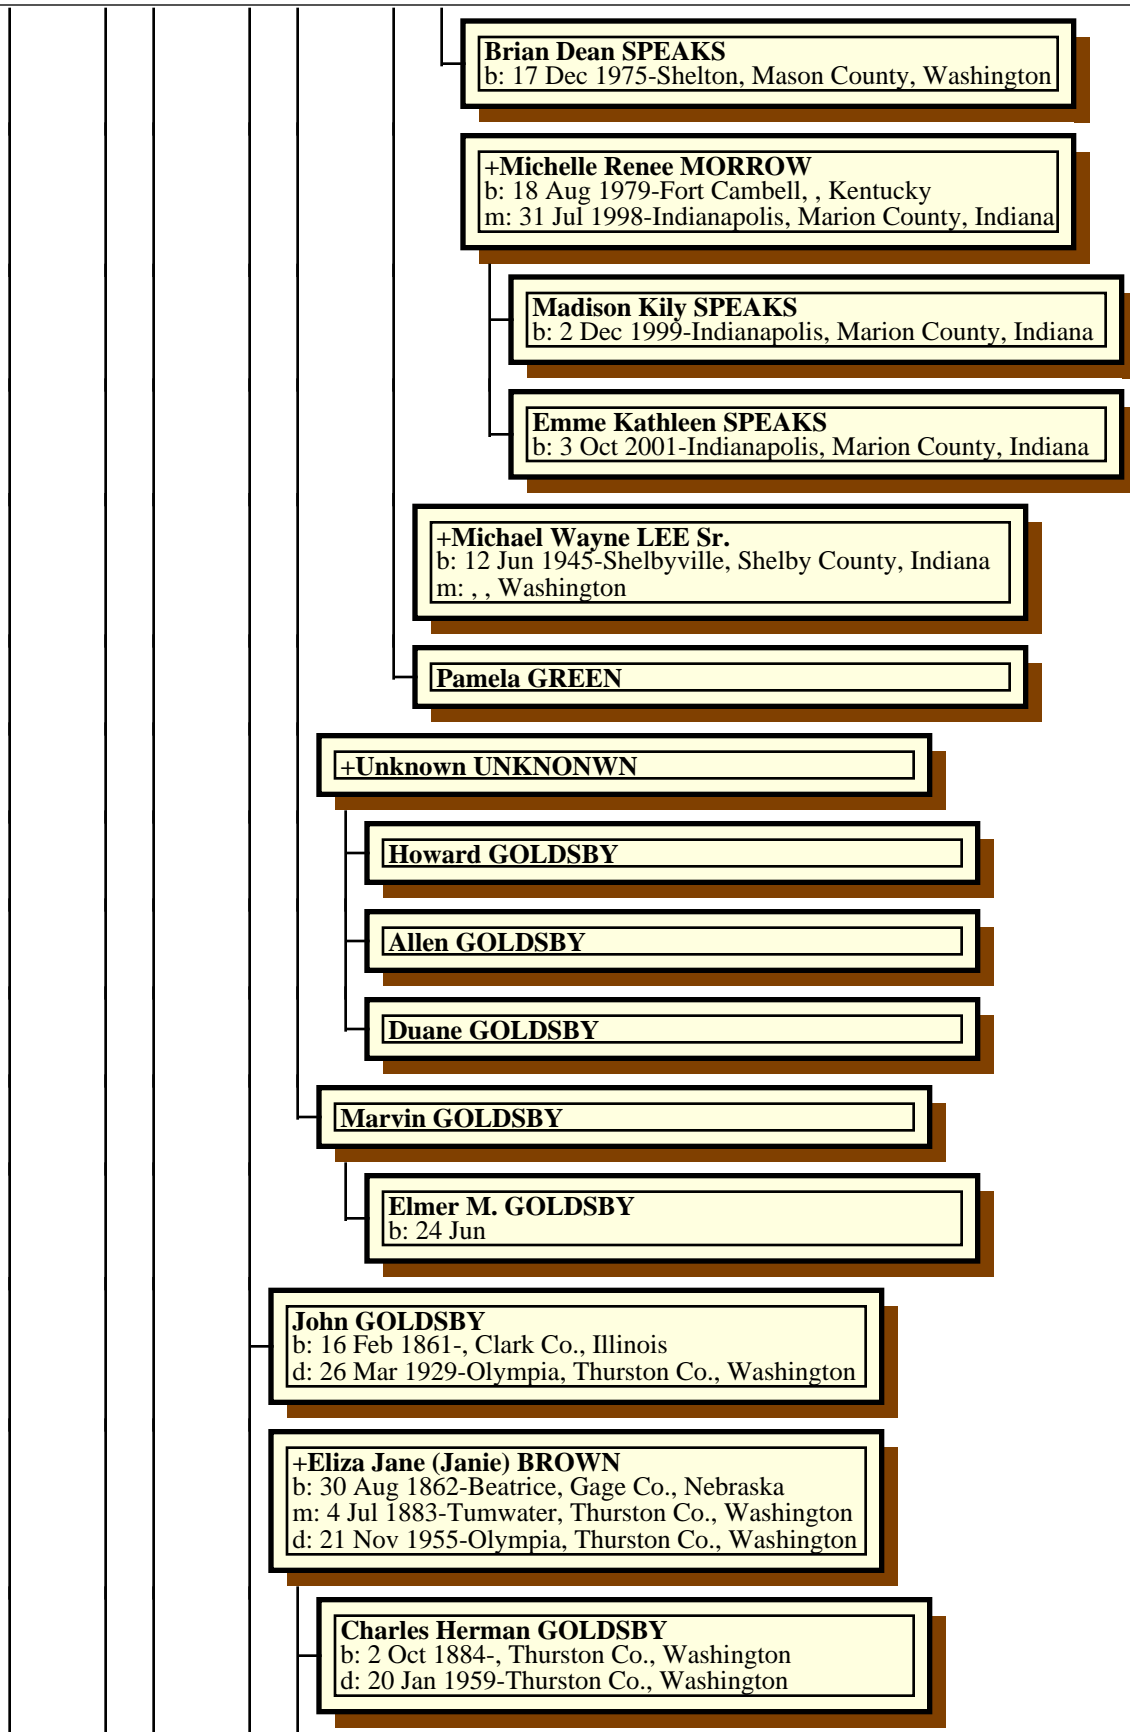

**William Lee KINNEY**  
 b: 2 Apr 1952

**Robert Allen KINNEY**  
 b: 15 Apr 1953

**Victoria Diane MCLAUGHLIN**  
b: 7 Aug 1974

**+Aaron James CAMUS**  
b: 3 Jun 1973  
m: 21 Aug 1992

**Skyler Blus CAMUS**  
b: 28 May 1993