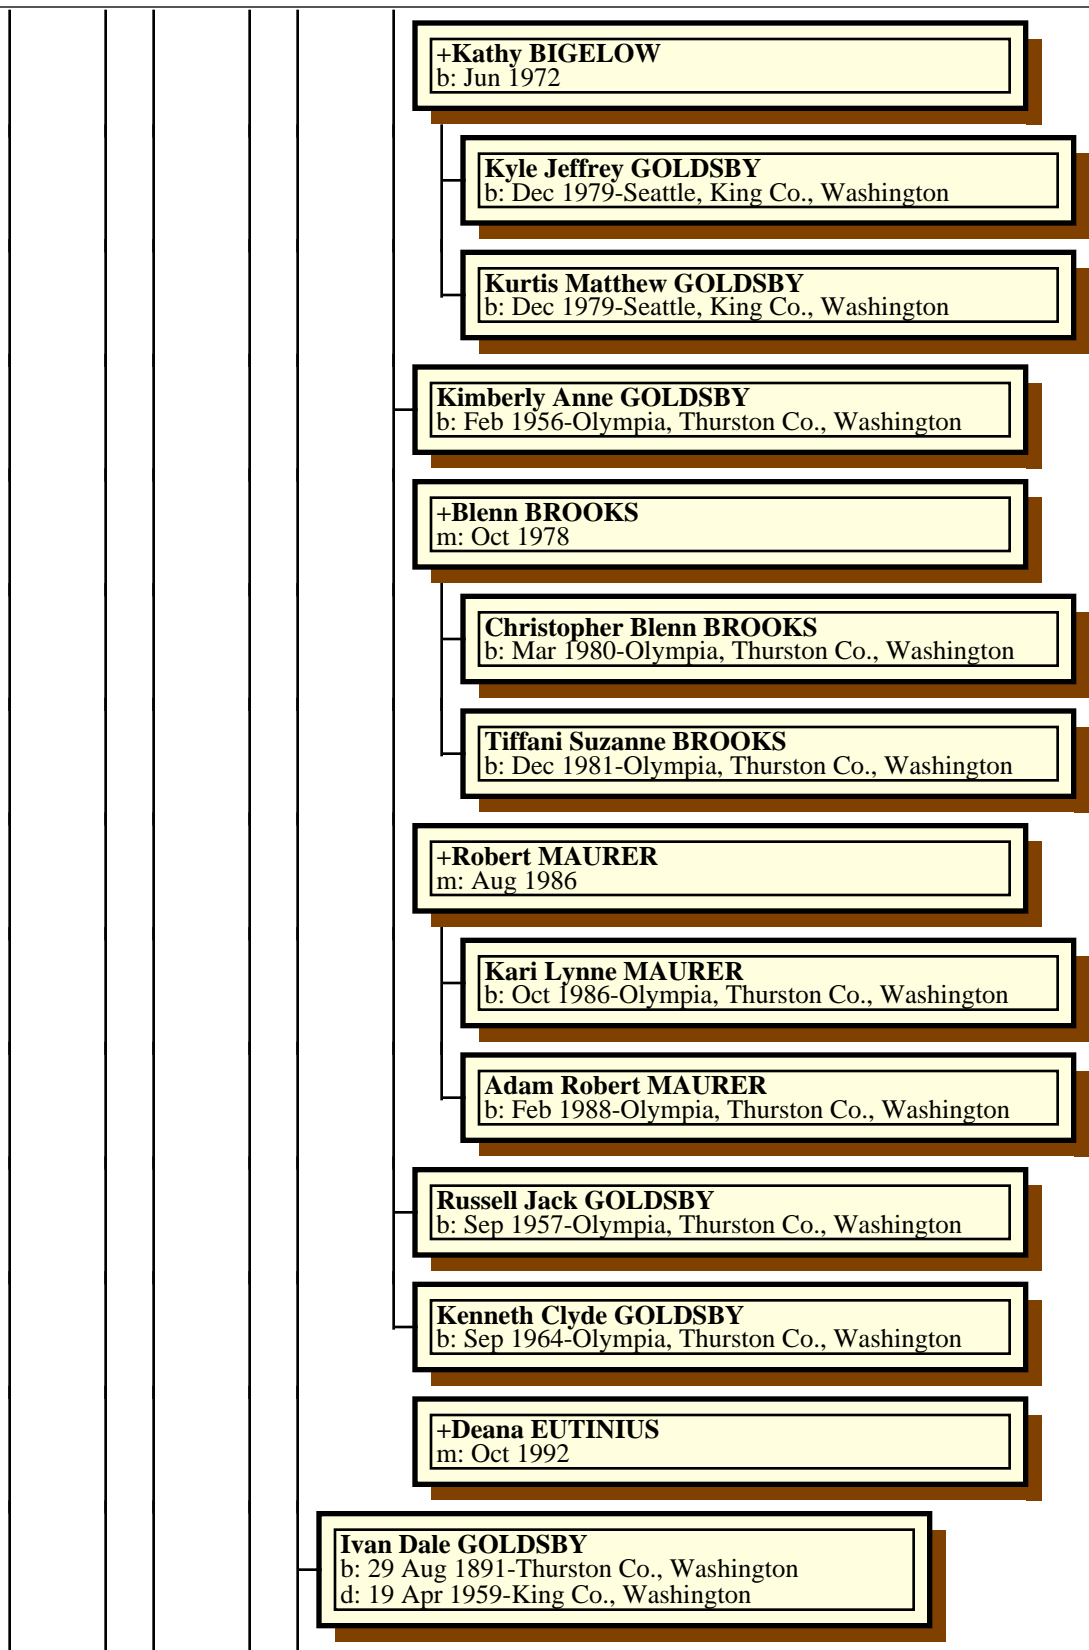

**William Lee KINNEY**  
 b: 2 Apr 1952

**Robert Allen KINNEY**  
 b: 15 Apr 1953

**Victoria Diane MCLAUGHLIN**  
b: 7 Aug 1974

**+Aaron James CAMUS**  
b: 3 Jun 1973  
m: 21 Aug 1992

**Skyler Blus CAMUS**  
b: 28 May 1993