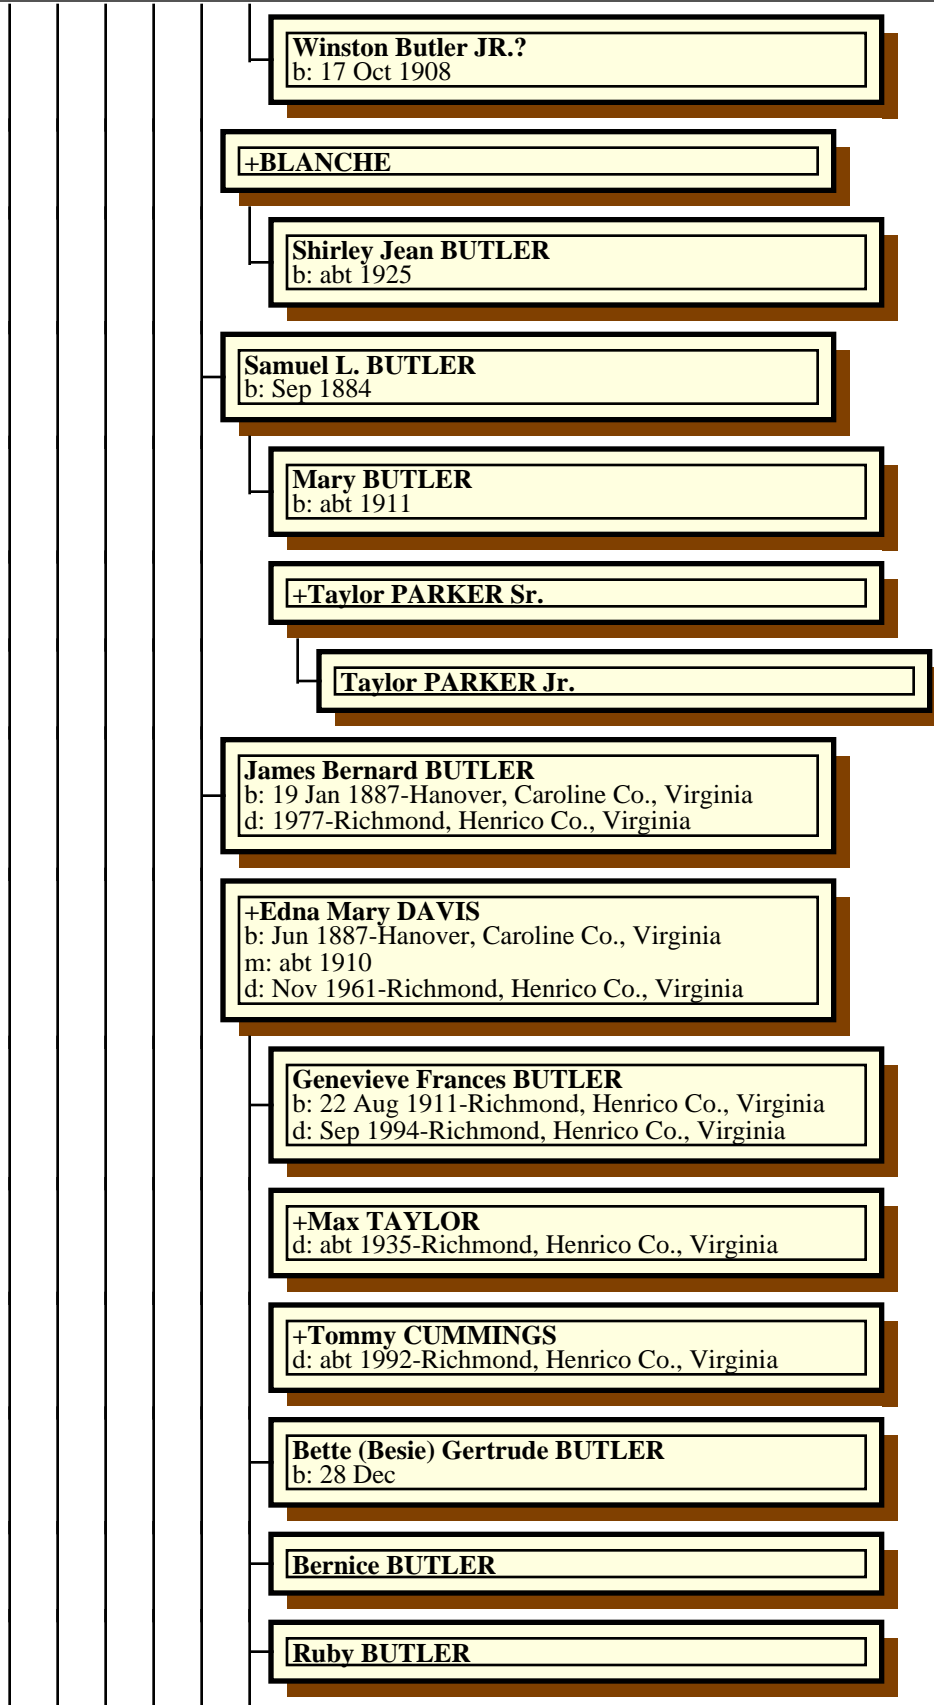

**George BUTLER**  
b: , , Virginia  
d: , , Virginia

**+HETTIE**

**Francis BUTLER**

**Wilson BUTLER**

**Henison BUTLER**

**Winston BUTLER**  
b: bef 1884

**Katherine Hearn COOK**  
b: 2 Apr 1984

**Linda Gale FAIRCLOTH**  
b: 11 Aug 1947-Richmond, Henrico Co., Virginia