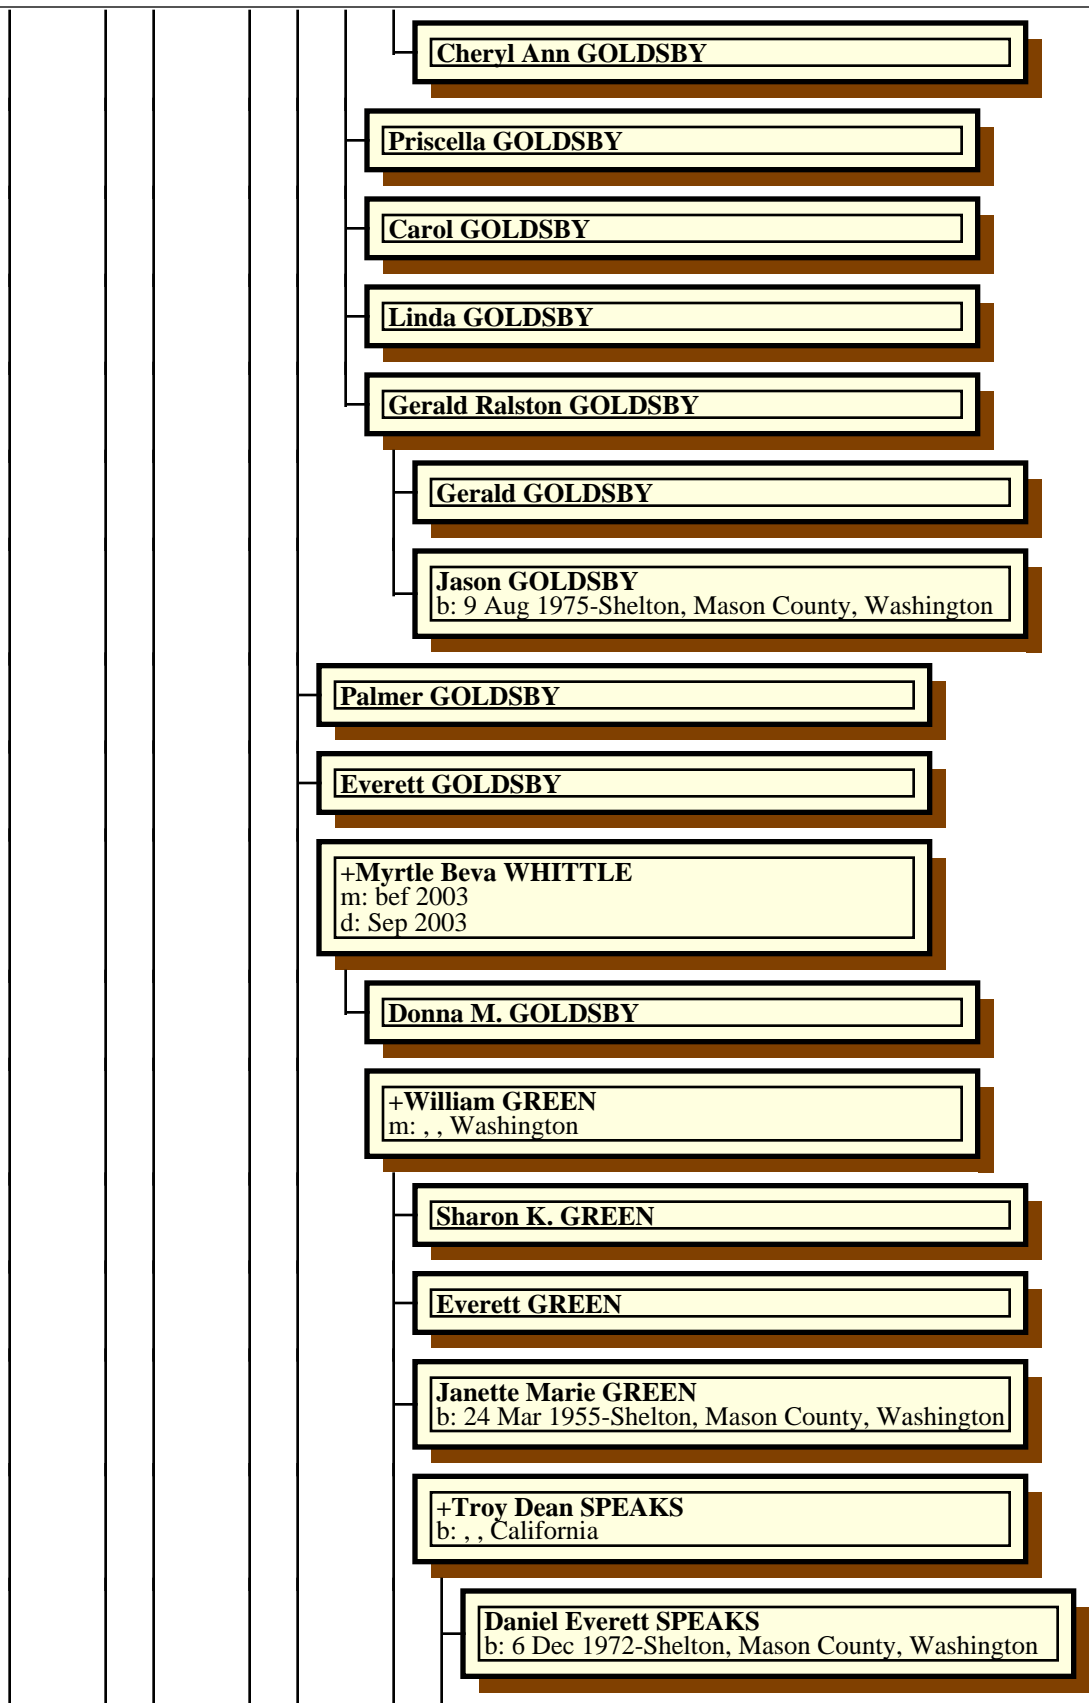

**William Lee KINNEY**  
 b: 2 Apr 1952

**Robert Allen KINNEY**  
 b: 15 Apr 1953

**Victoria Diane MCLAUGHLIN**  
b: 7 Aug 1974

**+Aaron James CAMUS**  
b: 3 Jun 1973  
m: 21 Aug 1992

**Skyler Blus CAMUS**  
b: 28 May 1993