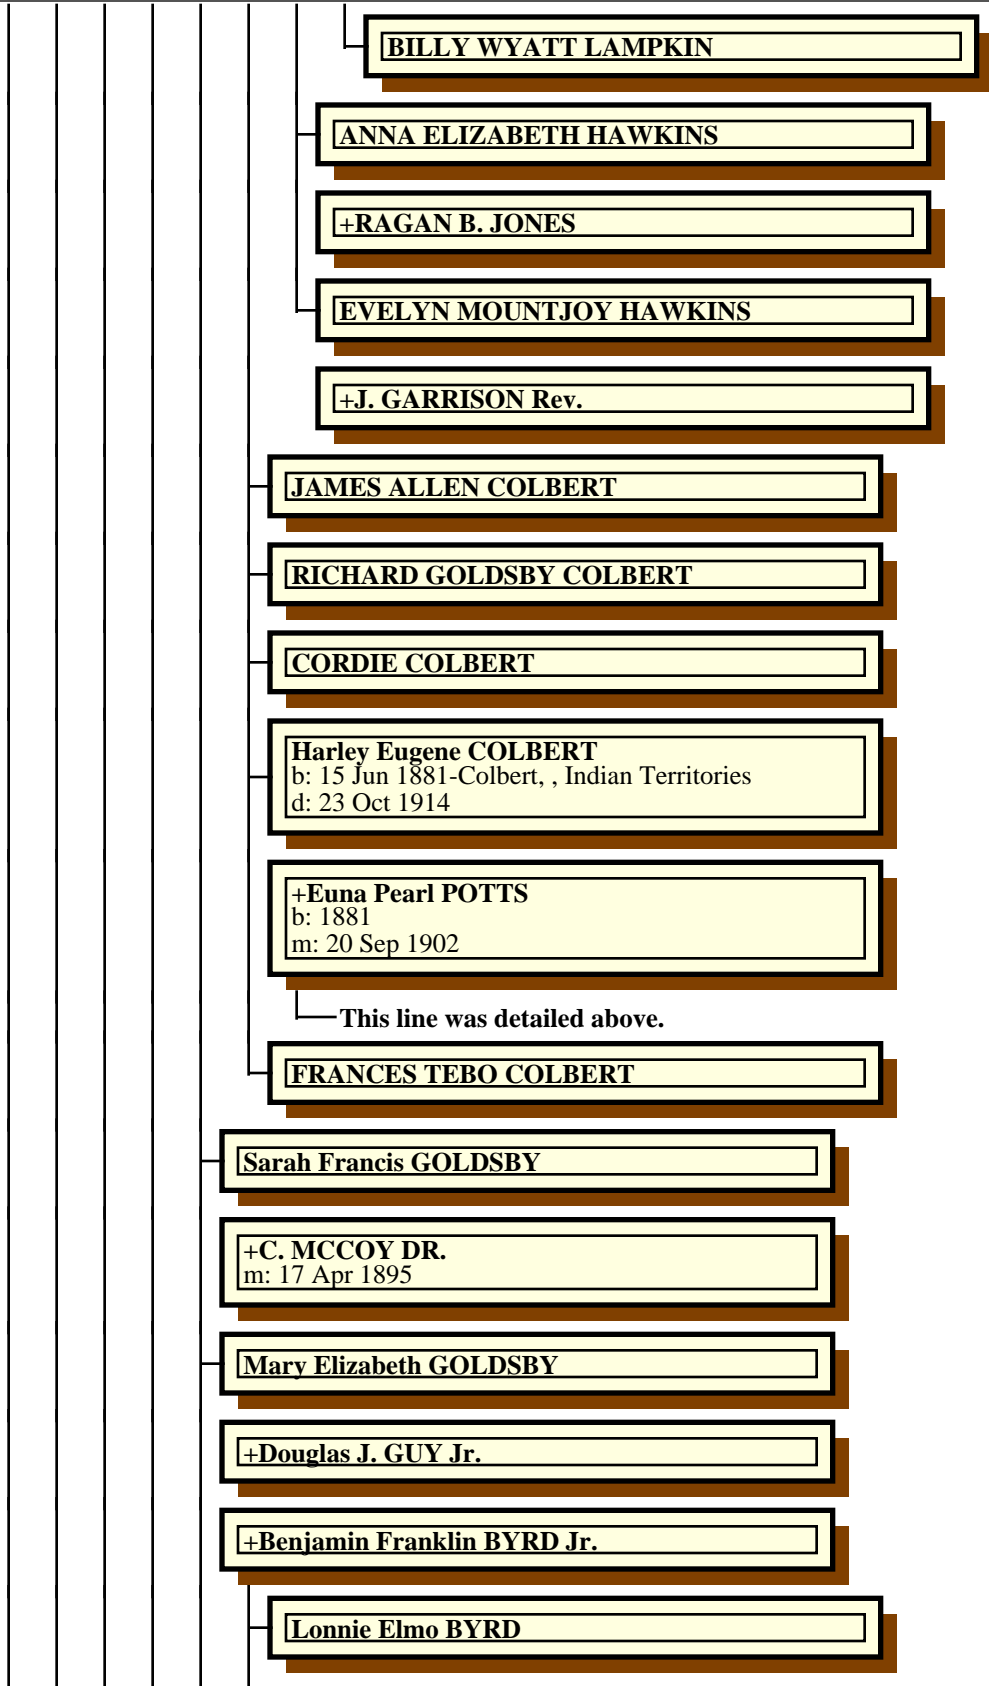

**Peter R. GOLDSBY**

**+Nancy A. MEZLES**

**John Ernest GOLDSBY**

**+Sadie BONNIE**  
m: 5 Jan 1883

**Liniel GOLDSBY**

**William Thomas GOLDSBY**  
 b: 5 Feb 1783  
 d: 23 Sep 1803

**Martha Thomas GOLDSBY**  
 b: 26 Apr 1785  
 d: 9 Sep 1824