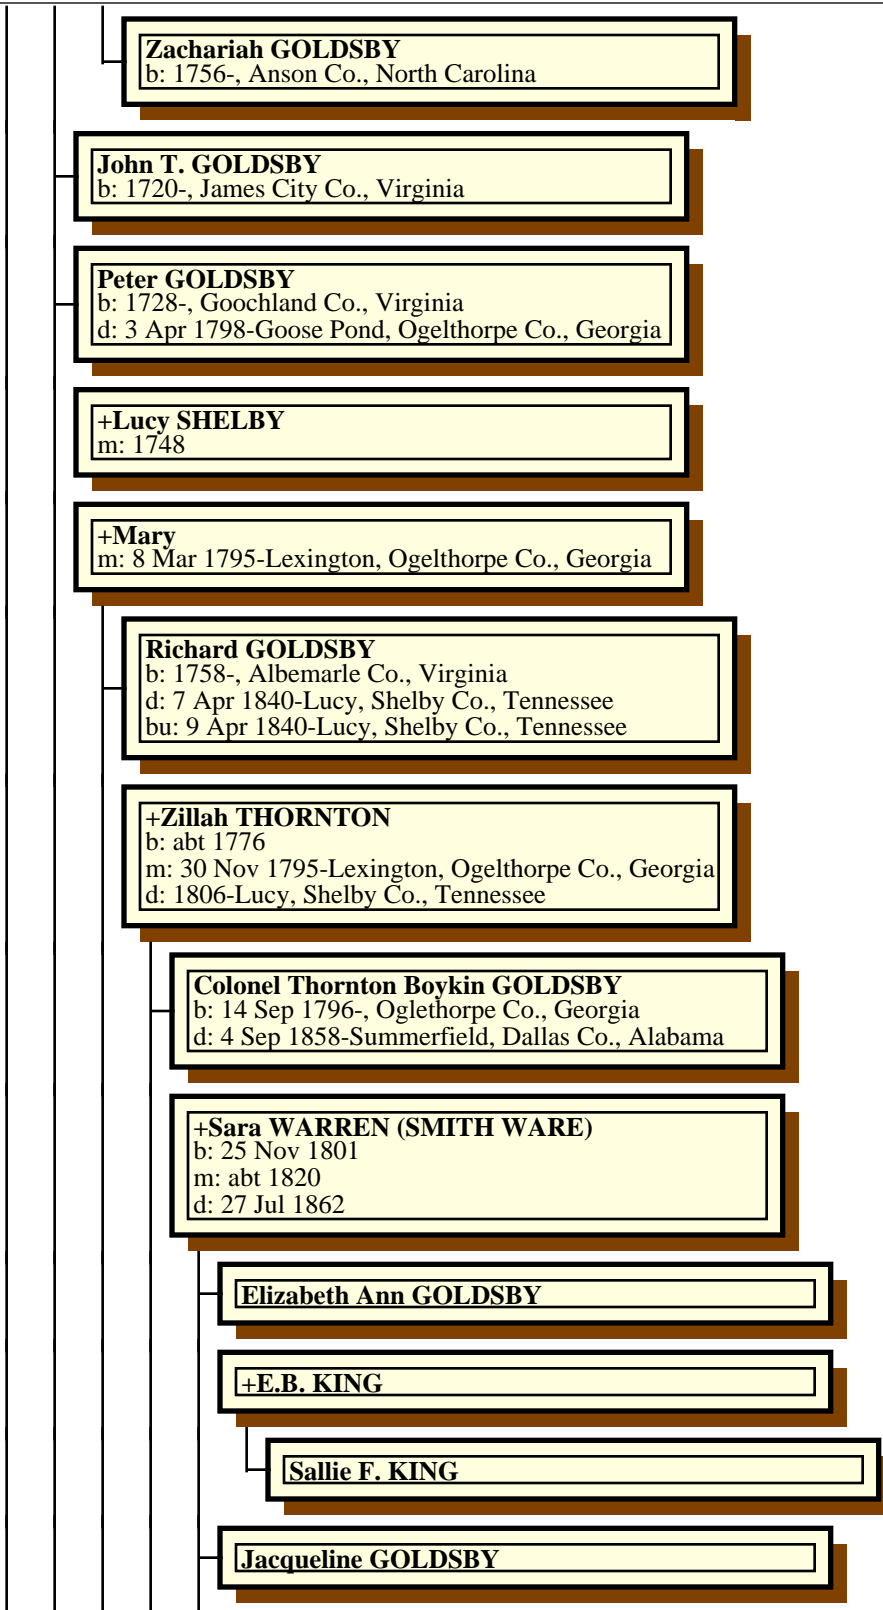

+**Anne SORROW**  
 m: 25 Oct 1812

**Elizabeth GOLDSBY**  
 b: 1791-Wilkins County, , Georgia  
 d: 1838

+**John FREEMAN**  
 m: 10 Jan 1811

**Elijah GOLDSBY**  
 b: 1754-, Anson Co., North Carolina

**Eliza Frances GOLDSBY**  
 b: 29 Apr 1821  
 d: 12 Jul 1872-Summerfield, Dallas Co., Alabama