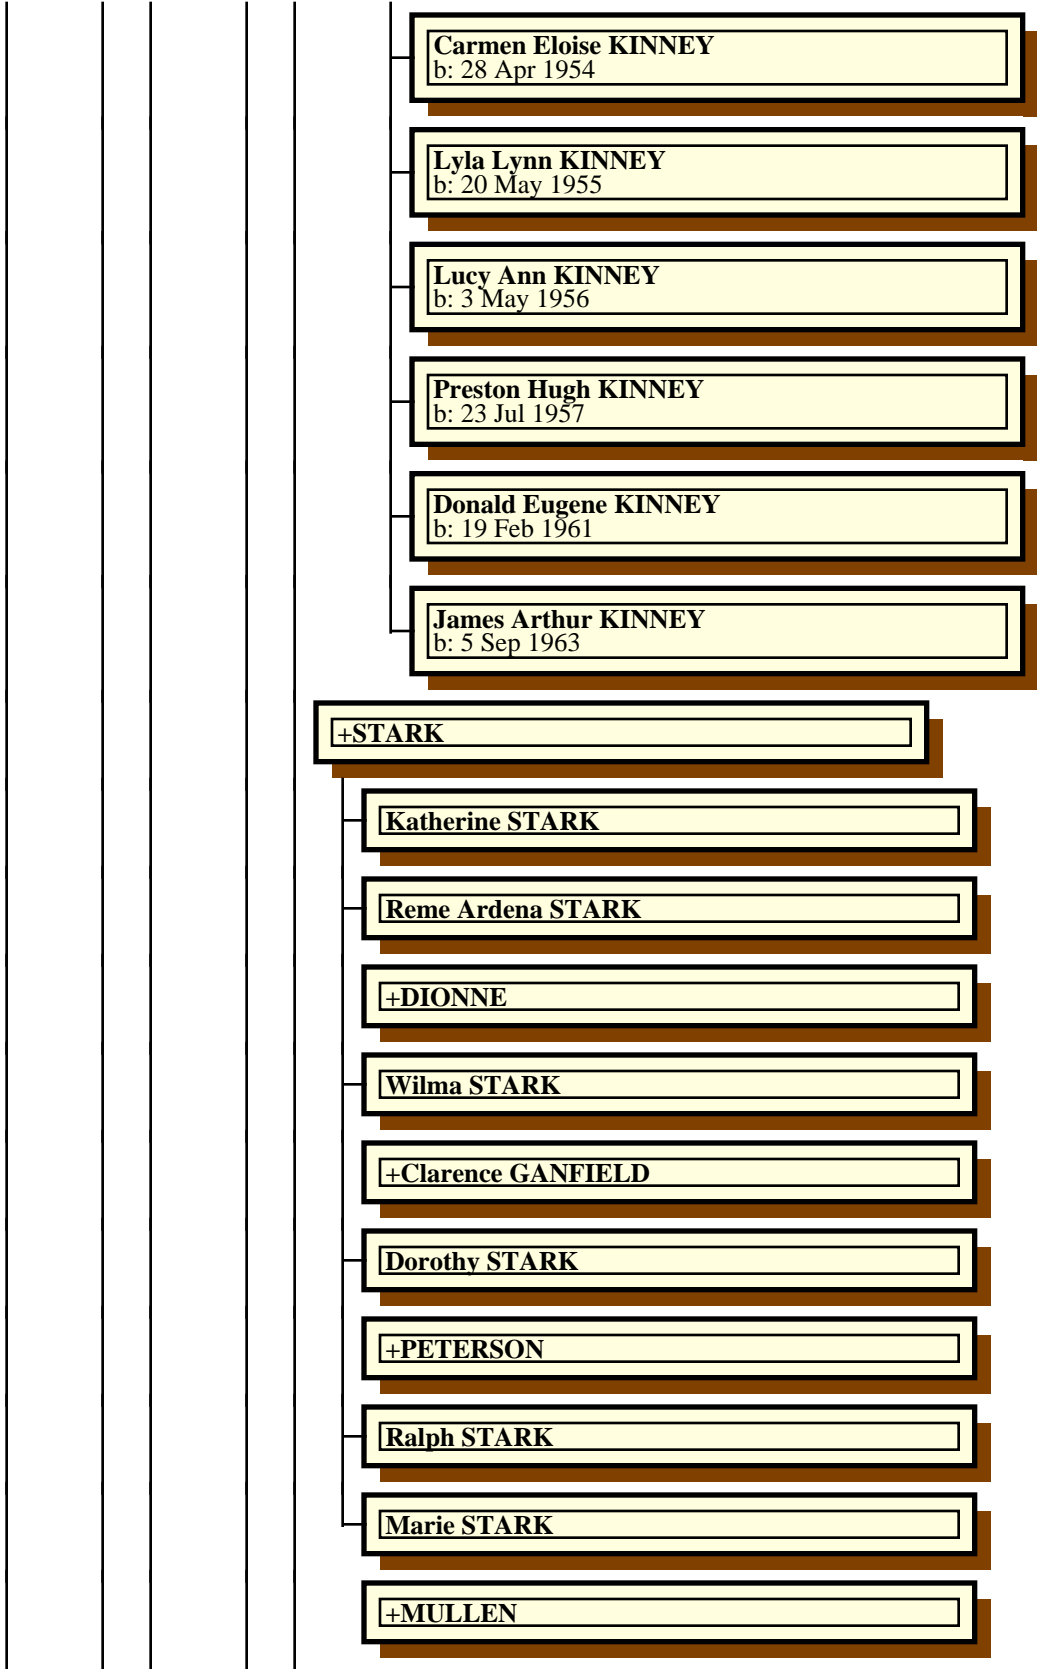

**William Lee KINNEY**  
 b: 2 Apr 1952

**Robert Allen KINNEY**  
 b: 15 Apr 1953

**Victoria Diane MCLAUGHLIN**  
b: 7 Aug 1974

**+Aaron James CAMUS**  
b: 3 Jun 1973  
m: 21 Aug 1992

**Skyler Blus CAMUS**  
b: 28 May 1993