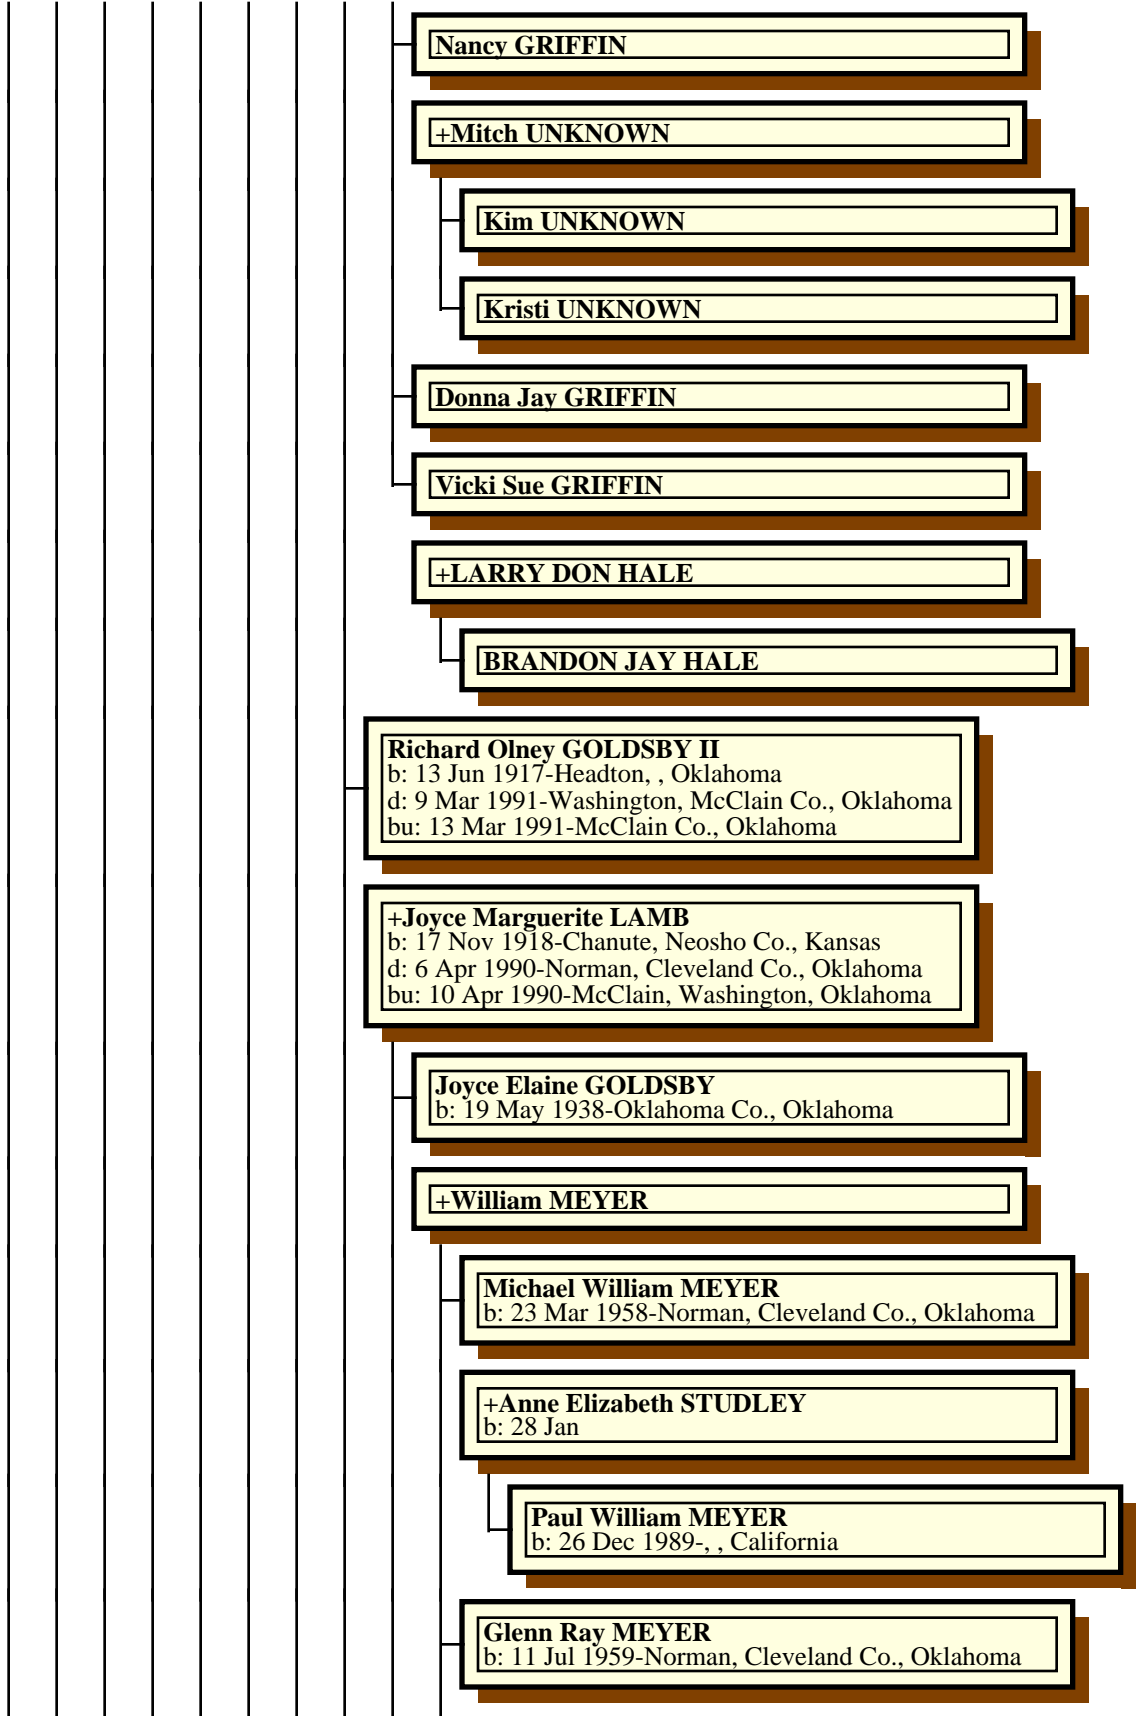

**+Dettie DUDGEON**  
 m: 18 Feb 1861

**Frank Walton GOLDSBY Sr.**  
 b: abt 1858

**+Ella NAIL**  
 b: abt 1860

**Miles Early GOLDSBY**

**unknown GOLDSBY**

**Don Walter GOLDSBY**  
 b: 5 Sep 1947-McClain, Norman, Oklahoma