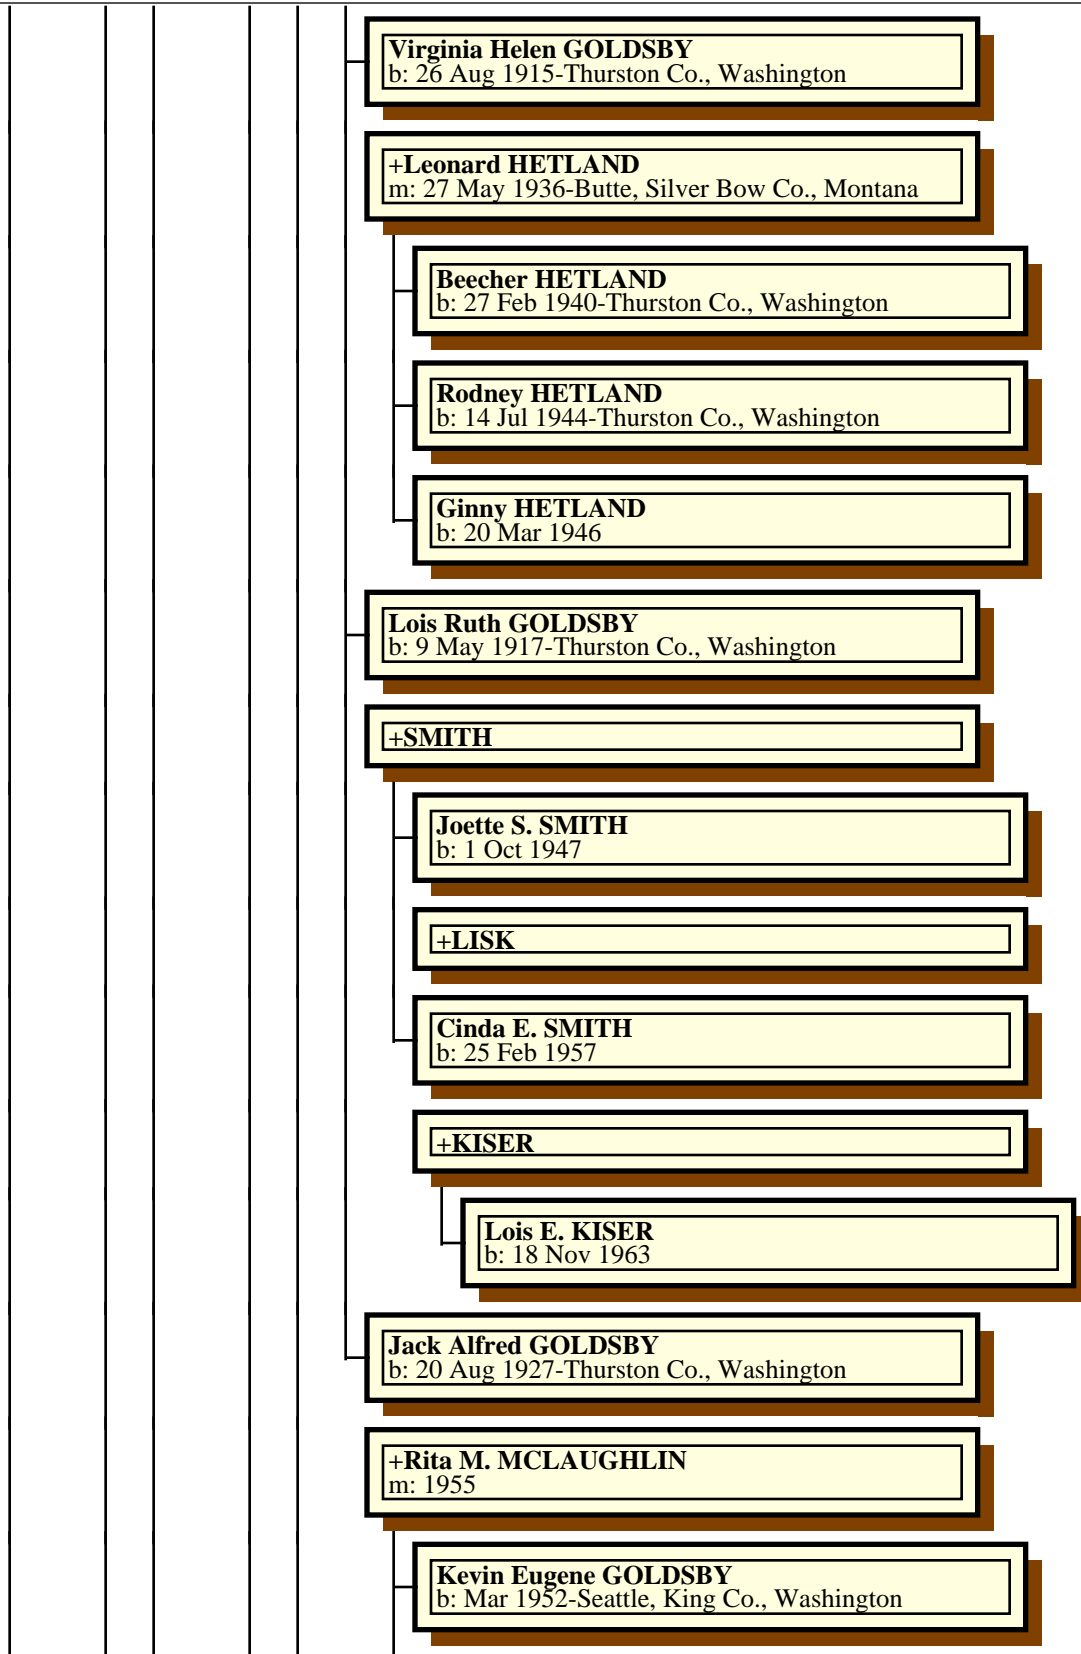

**William Lee KINNEY**  
 b: 2 Apr 1952

**Robert Allen KINNEY**  
 b: 15 Apr 1953

**Victoria Diane MCLAUGHLIN**  
b: 7 Aug 1974

**+Aaron James CAMUS**  
b: 3 Jun 1973  
m: 21 Aug 1992

**Skyler Blus CAMUS**  
b: 28 May 1993