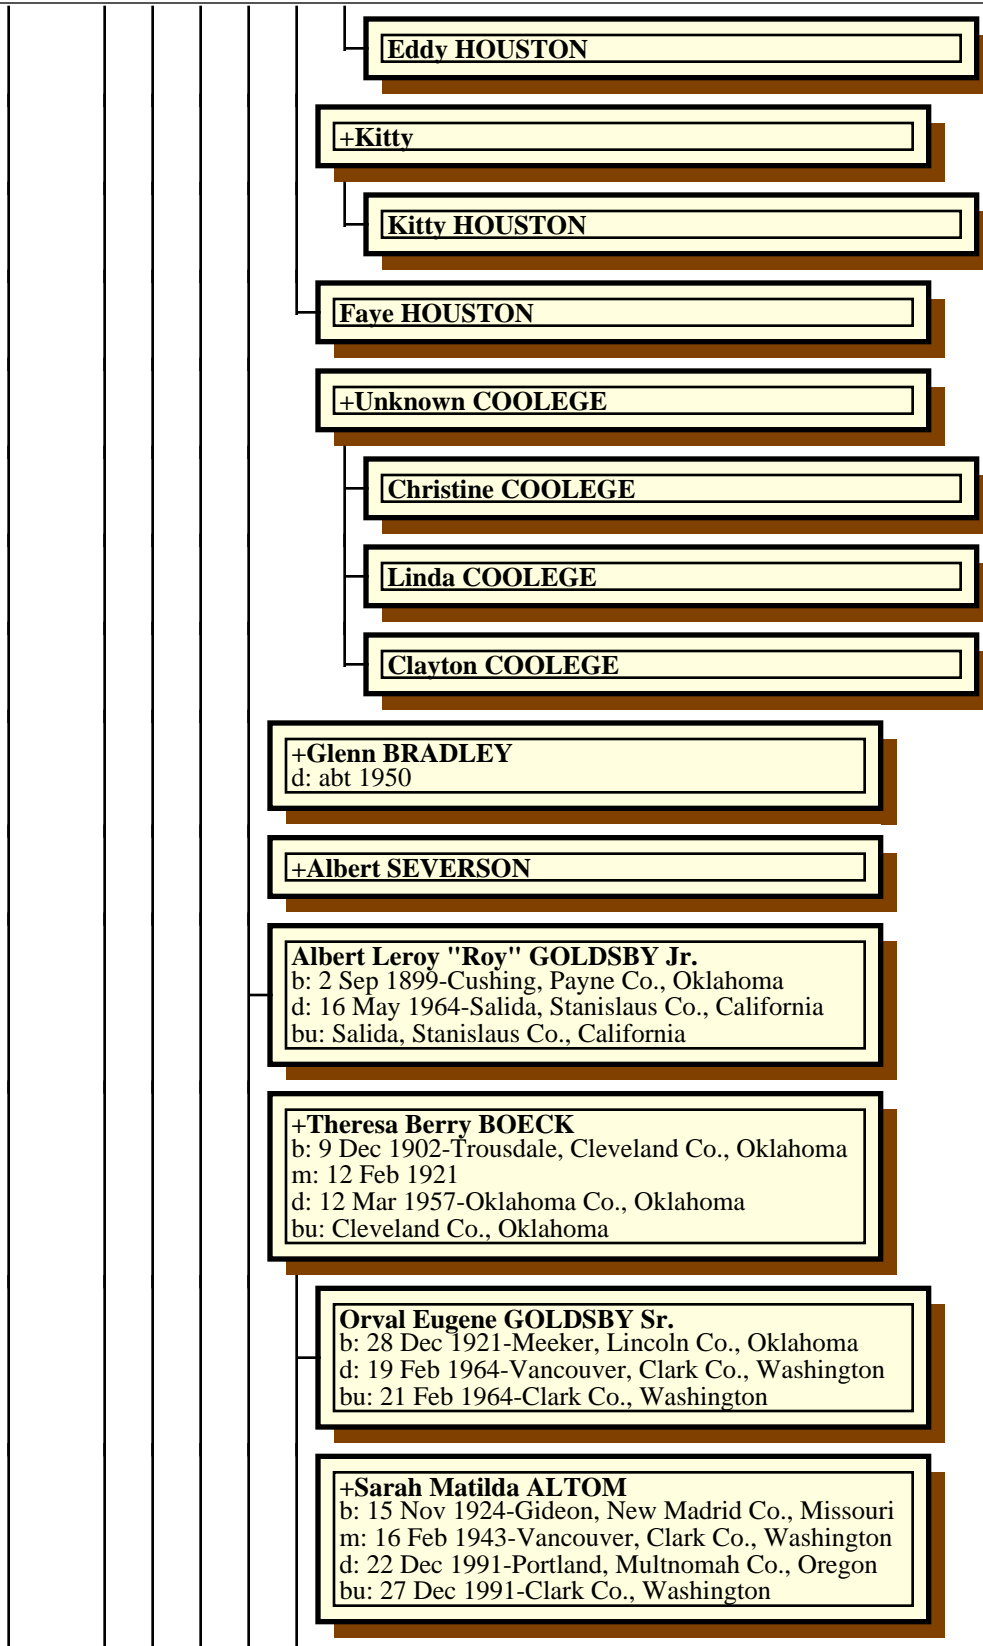

**+Marion Francis FORBES**

**Fern FORBES**

**Everett Luther FORBES**

**+Netty LUTHER**  
 d: abt 1977

**Jimmy FORBES**

**Joan FORBES**

**Everett Luther FORBES**  
 d: abt 1980

**Robert Leroy GOLDSBY**  
b: 4 May 1944-Vancouver, Clark Co., Washington