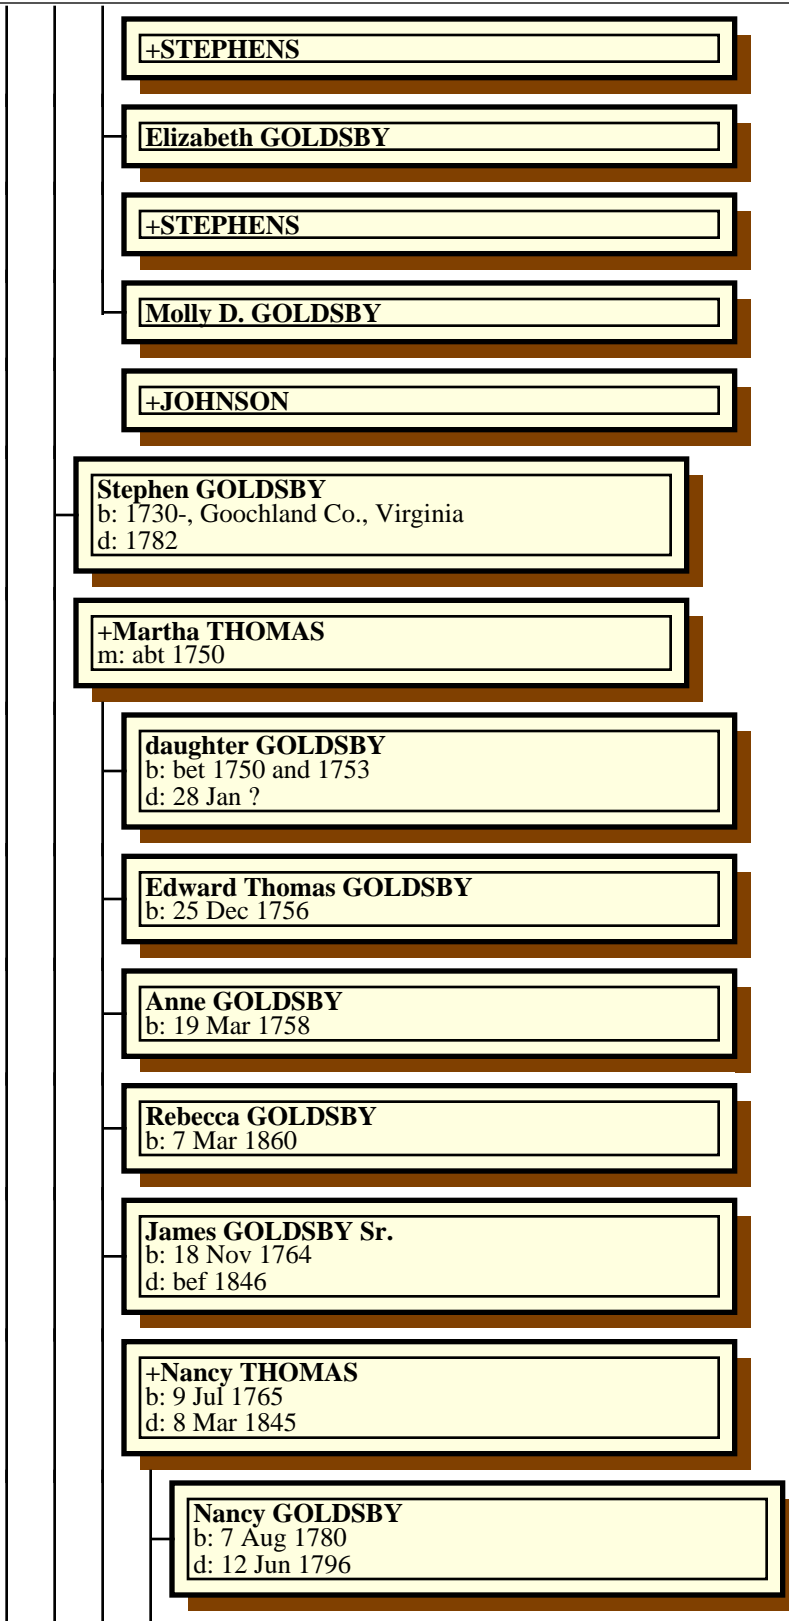

Peter Richard GOLDSBY
b: Cynthiana, Harrison Co., Kentucky

Peter R. GOLDSBY

+Nancy A. MEZLES

John Ernest GOLDSBY

+Sadie BONNIE
m: 5 Jan 1883

Liniel GOLDSBY

William Thomas GOLDSBY
 b: 5 Feb 1783
 d: 23 Sep 1803