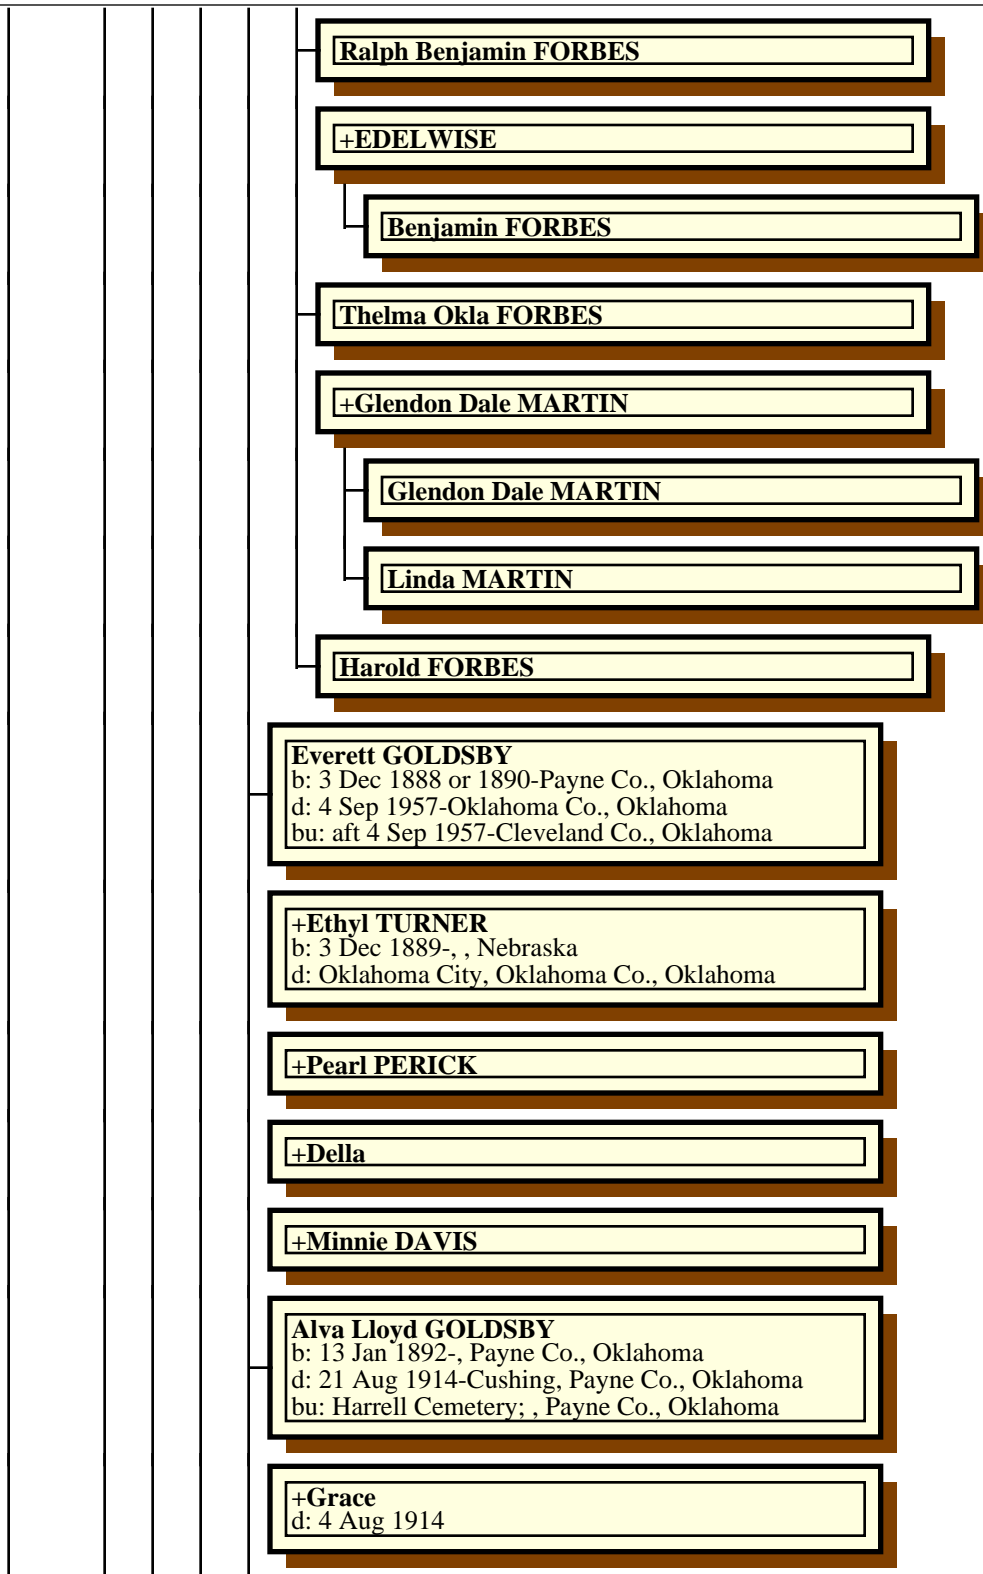

Fern FORBES

Everett Luther FORBES

+Netty LUTHER
 d: abt 1977

Jimmy FORBES

Joan FORBES

Everett Luther FORBES
 d: abt 1980

Robert Leroy GOLDSBY
b: 4 May 1944-Vancouver, Clark Co., Washington

+Marjorie Elizabeth WIRKKALA
b: 13 Oct 1942-Brainard, Crow Wing Co., Minnesota
m: 16 Feb 1963-Vancouver, Clark Co., Washington