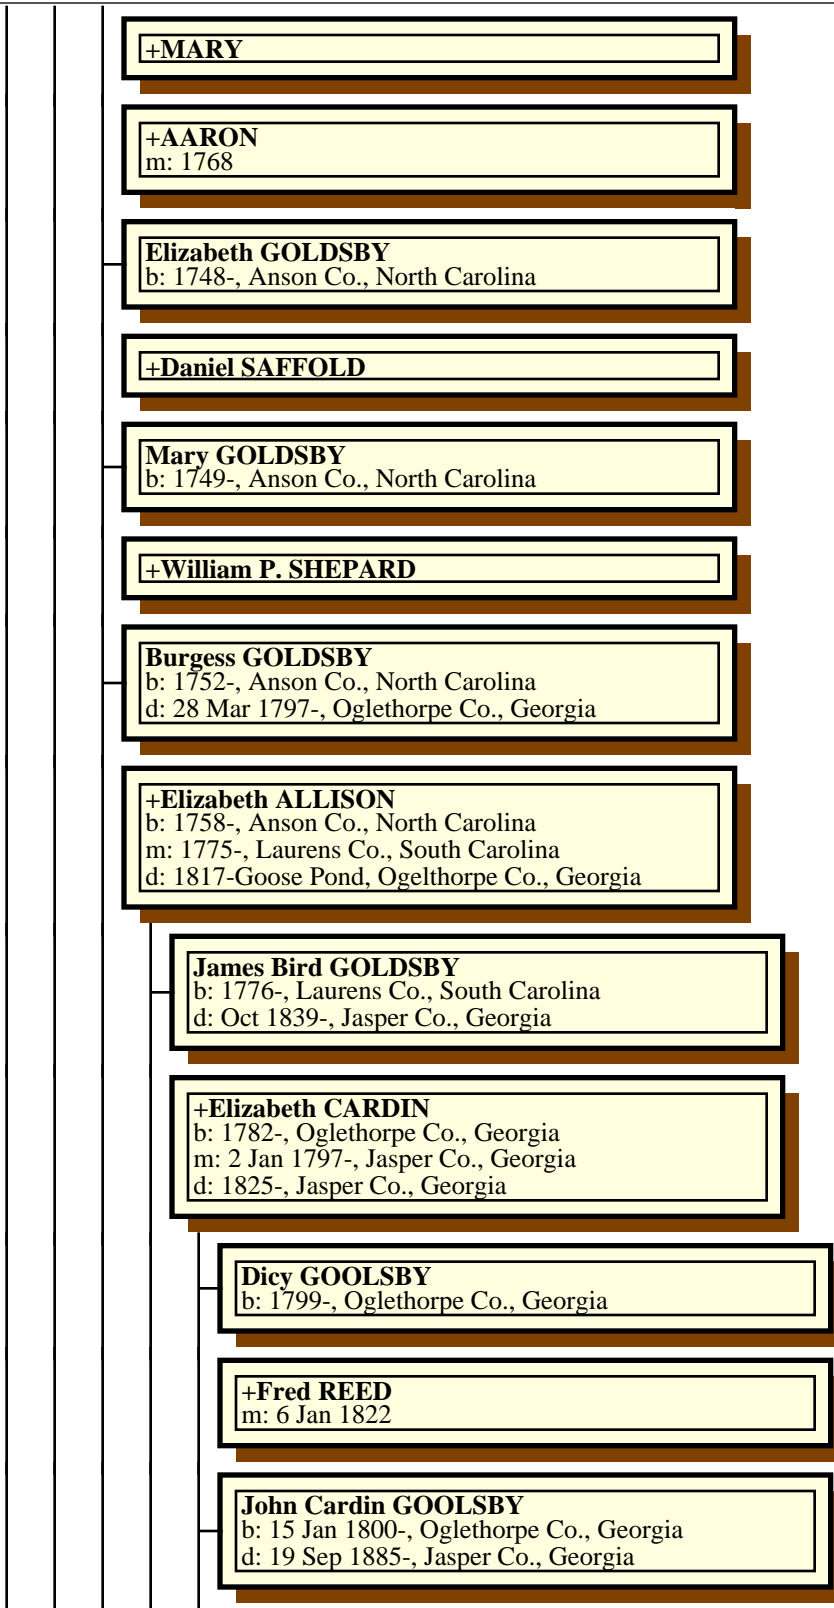

+Sarah BISHOP
 b: 13 Dec 1795-, Jasper Co., Georgia
 m: 12 Dec 1822-, Jasper Co., Georgia
 d: 5 Jan 1825-, Jasper Co., Georgia

Elizabeth GOOLSBY
 b: 1823-Hillsboro, Jasper Co., Georgia
 d: 1879

+William S. MONTGOMERY
 m: 25 Jun 1839