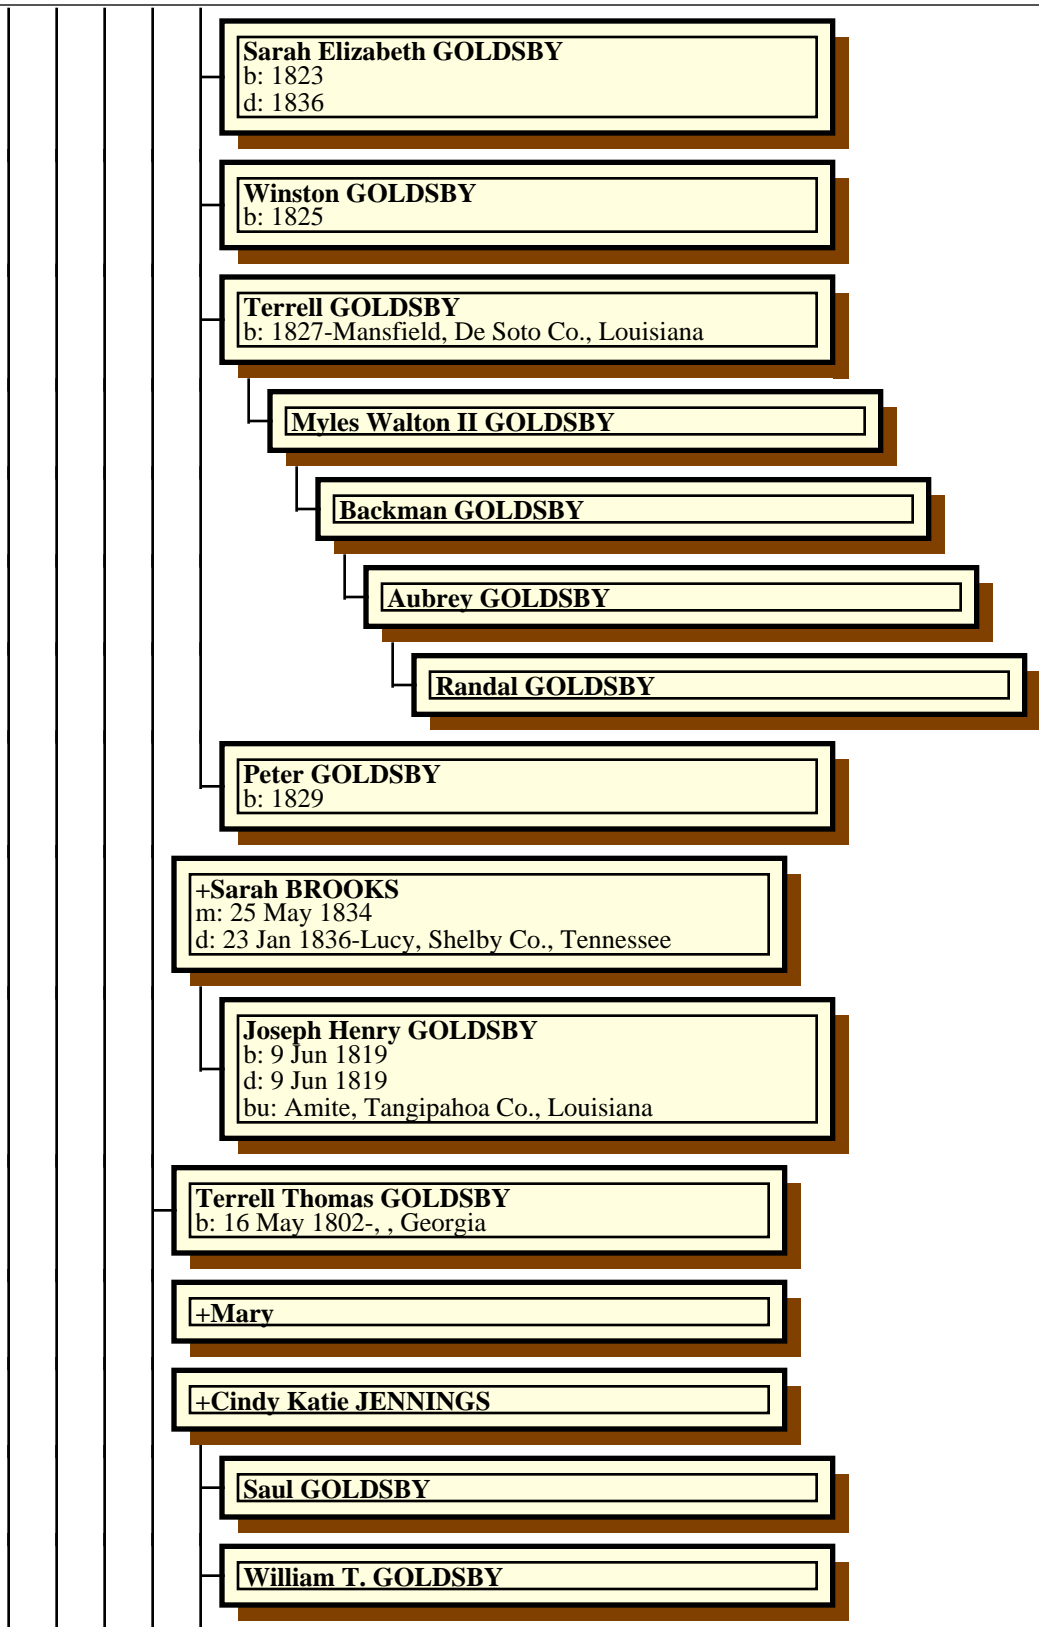

+Mary Thorn BOYKIN

b: 1802
d: 30 Jan 1834

Anne GOLDSBY

b: abt 1820
d: abt 1820

Richard GOLDSBY

b: 1821

Louisa GOLDSBY

b: 1823
d: 1863