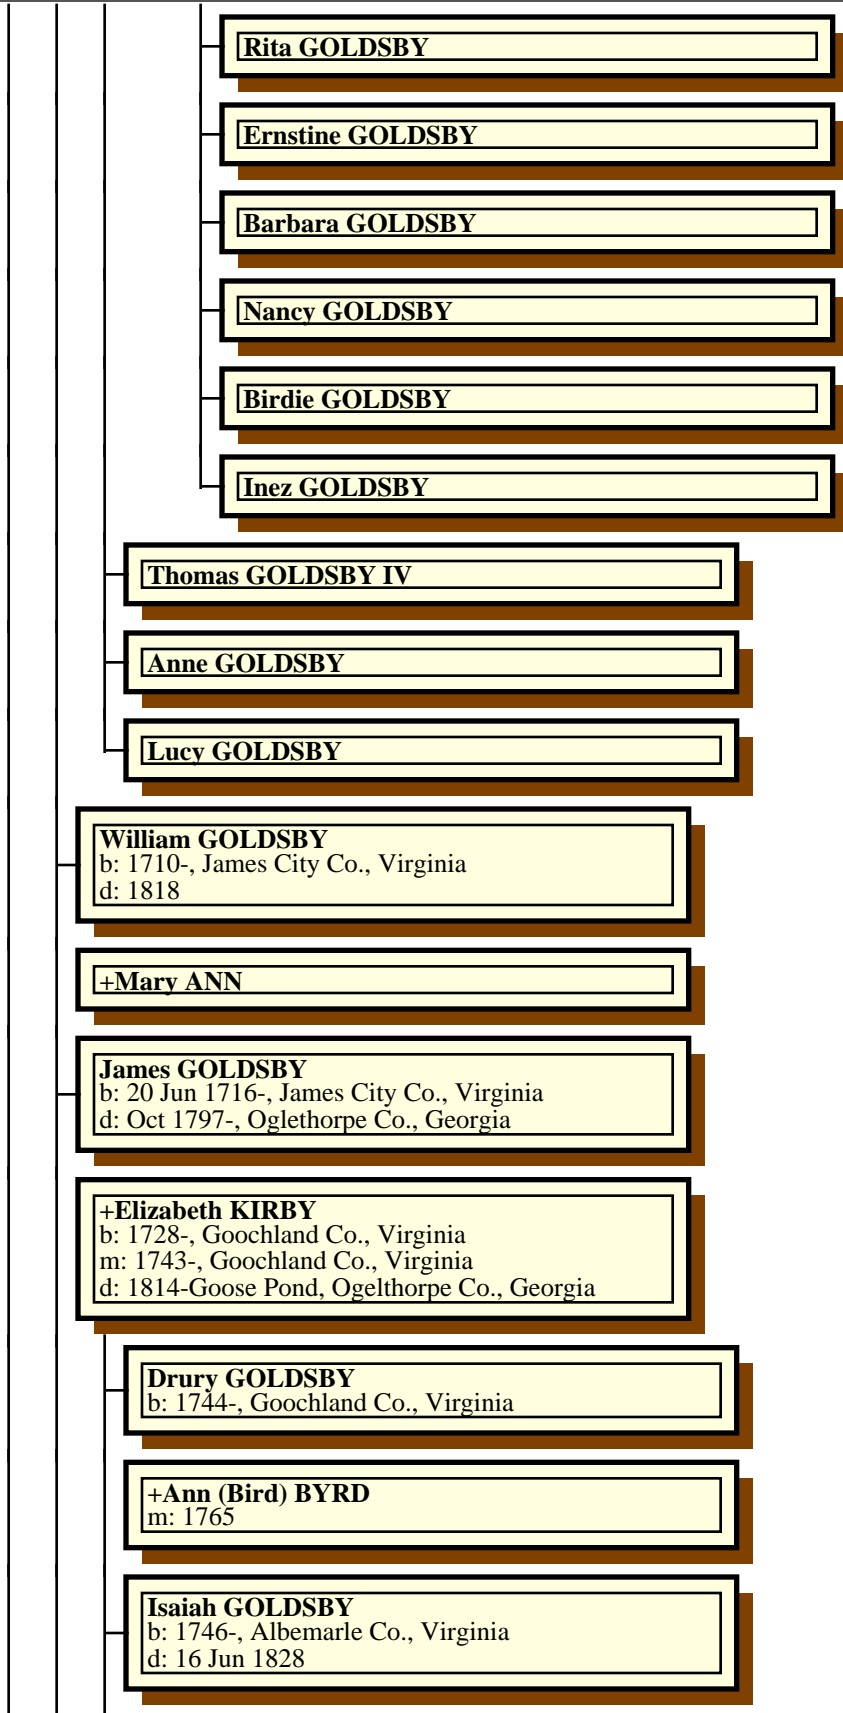

+Sarah BISHOP
 b: 13 Dec 1795-, Jasper Co., Georgia
 m: 12 Dec 1822-, Jasper Co., Georgia
 d: 5 Jan 1825-, Jasper Co., Georgia

Elizabeth GOOLSBY
 b: 1823-Hillsboro, Jasper Co., Georgia
 d: 1879

+William S. MONTGOMERY
 m: 25 Jun 1839