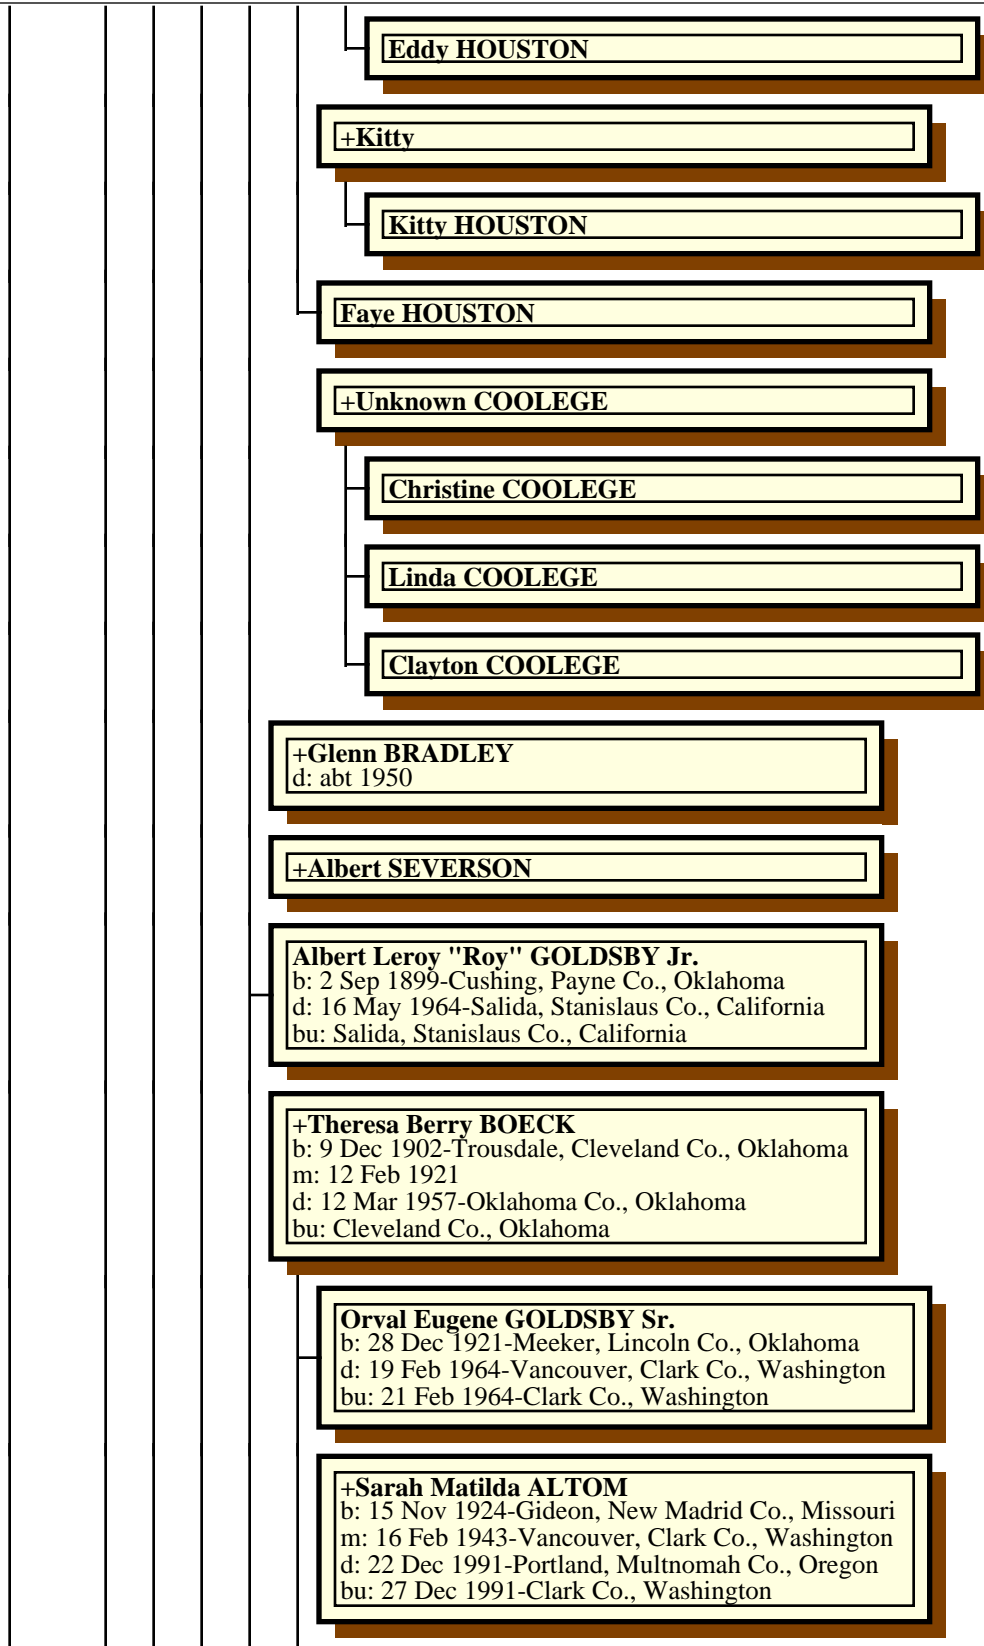

Fern FORBES

Everett Luther FORBES

+Netty LUTHER
 d: abt 1977

Jimmy FORBES

Joan FORBES

Everett Luther FORBES
 d: abt 1980

Robert Leroy GOLDSBY
b: 4 May 1944-Vancouver, Clark Co., Washington

+Marjorie Elizabeth WIRKKALA
b: 13 Oct 1942-Brainard, Crow Wing Co., Minnesota
m: 16 Feb 1963-Vancouver, Clark Co., Washington